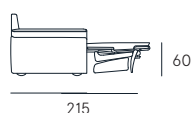

3P S.BR. LETTO
Armless 3 STR SofaBed

182

POLTRONA S.BR. LETTO
Armless Chair SofaBed

92

2P MAXI S.BR. LETTO
Armless 2 STR maxi SofaBed

162

BRACCIO
Arms

22

2P S.BR. LETTO
Armless 2 STR SofaBed

142

Rivestimento | pelle / tessuto / sintetico

Dettagli | Sistema Letto

Comfort seduta | Poliuretano espanso densità 35

Comfort spalliera | Poliuretano

Materasso | Poliuretano espanso densità 28 h.20 cm
con rivestimento in cotone non sfoderabile

Seduta | H. 51 cm - P. 52 cm

Braccio | H. 64 cm - L. 22 cm

Coating | leather / fabric / synthetic cover

Features | Bed system

Seat comfort | Polyurethane density 35

Back comfort | Polyurethane

Mattress | Polyurethane density 28 h.20 cm
with not removable cotton coating

Seat | H. 51 cm - D. 52 cm

Arm | H. 64 cm - L. 22 cm