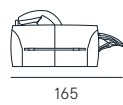

POLTRONA
Armchair

POLTRONA RCL
Armchair rcl

POL. 1BR SX/DX ABB. 3P
Armchair raf/laf fit to 3P

POL. 1BR SX/DX ABB. 3P RCL
Armchair raf/laf fit to 3P rcl

POL. 1BR SX/DX ABB. 2P
Armchair raf/laf fit to 2P

POL. 1BR SX/DX ABB. 2P RCL
Armchair raf/laf fit to 2P rcl

POL. SB ABB. 3P
Armless chair fit to 3P

POL. SB ABB. 3P RCL
Armless chair fit to 3P rcl

POL. SB ABB. 2P
Armless chair fit to 2P

POL. SB ABB. 2P RCL
Armless chair fit to 2P rcl

POL. 1BR SX/DX ABB. 3P C/SLITTA
Armchair raf/laf fit to 3P sliding

POL. 1BR SX/DX ABB. 2P C/SLITTA
Armchair raf/laf fit to 2P sliding

POL. SB ABB. 3P C/SLITTA
Armless chair fit to 3P sliding

POL. SB ABB. 2P C/SLITTA
Armless chair fit to 2P sliding

ANGOLO QUADRO
Square Corner

Coating | leather / synthetic cover
Seat comfort | Polyurethane density 35
Back comfort | Polyurethane
Feet | PVC H. 4 cm
Seat | H. 46 cm - D. 58 cm
Arm | H. 58 cm - L. 30 cm