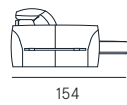

POLTRONA
Armchair

POLTRONA RCL
Armchair rcl

POL. 1BR SX/DX ABB. 3P
Armchair raf/laf fit to 3P

POL. 1BR SX/DX ABB. 3P RCL
Armchair raf/laf fit to 3P rcl

POL. 1BR SX/DX ABB. 2P
Armchair raf/laf fit to 2P

POL. 1BR SX/DX ABB. 2P RCL
Armchair raf/laf fit to 2P rcl

POL. SB ABB. 3P
Armless chair fit to 3P

POL. SB ABB. 3P RCL
Armless chair fit to 3P rcl

POL. SB ABB. 2P
Armless chair fit to 2P

POL. SB ABB. 2P RCL
Armless chair fit to 2P rcl

POL. 1BR SX/DX ABB. 3P C/SLITTA
Armchair raf/laf fit to 3P sliding

POL. 1BR SX/DX ABB. 2P C/SLITTA
Armchair raf/laf fit to 2P sliding

POL. SB ABB. 3P C/SLITTA
Armless chair fit to 3P sliding

POL. SB ABB. 2P C/SLITTA
Armless chair fit to 2P sliding

ANGOLO QUADRO
Square Corner

Coating | leather / synthetic cover
Seat comfort | Polyurethane density 35
Back comfort | Polyurethane
Feet | PVC H. 4 cm
Seat | H. 46 cm - D. 58 cm
Arm | H. 58 cm - L. 30 cm