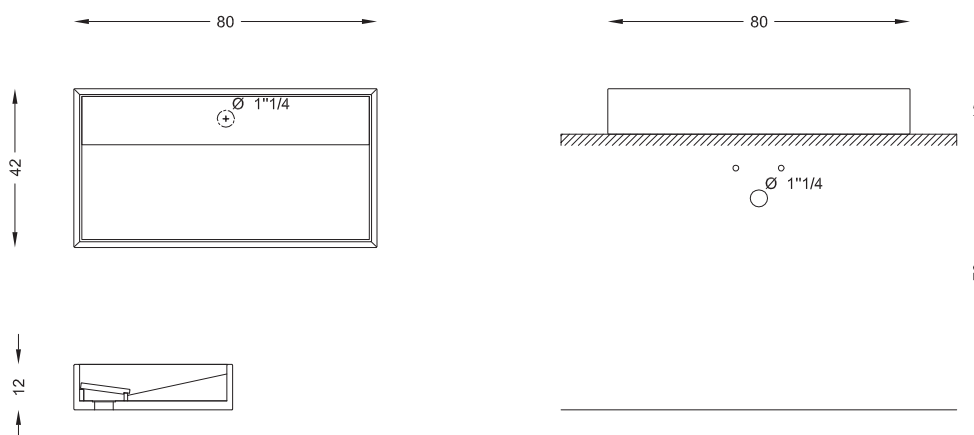

Dimensioni: 42 x 42 x h 12 cm.

Peso: 30 kg.

Materiale: Marmo Bianco di Carrara o Ardesia di Lavagna.

Dettagli: Facilissimo da assemblare. Nel packaging vengono inserite le istruzioni di montaggio

Accessori inclusi: Piletta in acciaio inox cromato 1" 1/4 - Rubinetterie Fratelli Frattini

INCLINIO

INCLI 8012 M

INCLI 8012 A

Lavabo da appoggio cm 80x42x12H

design Arch. Marco Pecchio Chiariglione

Lavabo in pietra naturale, da appoggio, con sistema di ispezione dello scarico a semplice sollevamento del piano inclinato (in appoggio sui lati). L'acqua scorre sul piano inclinato verso il centro della piletta.

Dimensioni: 80 x 42 x h 12 cm.

Peso: 40 kg.

Materiale: Marmo Bianco di Carrara o Ardesia di Lavagna.

Dettagli: Facilissimo da assemblare. Nel packaging vengono inserite le istruzioni di montaggio

Accessori inclusi: Piletta in acciaio inox cromato 1" 1/4 - Rubinetterie Fratelli Frattini

Bianco Carrara

Ardesia

DIMENSIONI (cm)

filodesign[®]

rev. DS INCLI8012 IT - 1017

Filodesign s.a.s. - Via Baudenile 3 - 10040 Leini - Torino - Italia

<http://www.filodesign.it> - info@filodesign.it

La società si riserva il diritto di apportare modifiche senza preavviso. Ogni riproduzione, anche parziale è vietata.