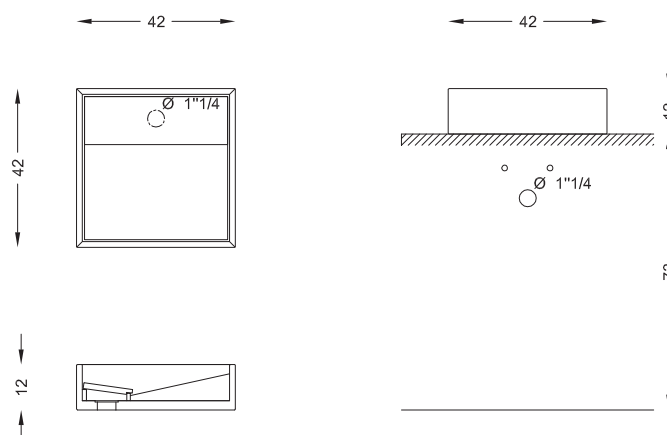

Dimensioni: 42 x 42 x h 12 cm.

Peso: 30 kg.

Materiale: Marmo Bianco di Carrara o Ardesia di Lavagna.

Dettagli: Facilissimo da assemblare. Nel packaging vengono inserite le istruzioni di montaggio

Accessori inclusi: Piletta in acciaio inox cromato 1" 1/4 - Rubinetterie Fratelli Frattini

Ardesia

DIMENSIONI (cm)

filodesign[®]

rev. DS INCLI4212 IT - 1017

Filodesign s.a.s. - Via Baudenile 3 - 10040 Leini - Torino - Italia

<http://www.filodesign.it> - info@filodesign.it

La società si riserva il diritto di apportare modifiche senza preavviso. Ogni riproduzione, anche parziale è vietata.

INCLINIO

INCLI 8012 M

INCLI 8012 A

Lavabo da appoggio cm 80x42x12H

design Arch. Marco Pecchio Chiariglione

Lavabo in pietra naturale, da appoggio, con sistema di ispezione dello scarico a semplice sollevamento del piano inclinato (in appoggio sui lati). L'acqua scorre sul piano inclinato verso il centro della piletta.

Dimensioni: 80 x 42 x h 12 cm.

Peso: 40 kg.

Materiale: Marmo Bianco di Carrara o Ardesia di Lavagna.

Dettagli: Facilissimo da assemblare. Nel packaging vengono inserite le istruzioni di montaggio

Accessori inclusi: Piletta in acciaio inox cromato 1" 1/4 - Rubinetterie Fratelli Frattini