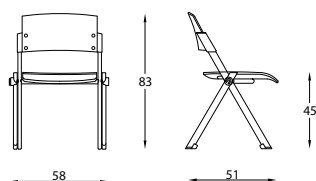

ZETA

Sedia ideale per la collettività, con o senza braccioli o con braccioli e tavoletta. Telaio 4 gambe verniciato grigio. Sedile imbottito e rivestito e schienale in polipropilene nero. Sedile ribaltabile, possibilità di impilare la sedia orizzontalmente.

Conference chair, with or without arms or with arms and tablet. 4 legs frame, aluminium color painted. Seat padded in polyurethane foam and upholstered. Foldable seat, stackable in an horizontal way.

Chaise de conférence, avec ou sin accoudoir, ou avec accoudoir et tablette écriteire. Séance rembourré et dossier en polypropylène noir. Seance pliant et la chaise est empilable horizontalement.