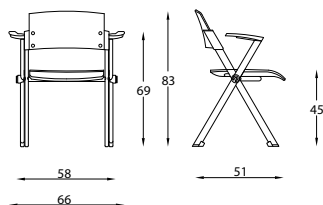

ZETA

Sedia ideale per la collettività, con o senza braccioli o con braccioli e tavoletta. Telaio 4 gambe verniciato grigio. Sedile imbottito e rivestito e schienale in polipropilene nero. Sedile ribaltabile, possibilità di impilare la sedia orizzontalmente.

Conference chair, with or without arms or with arms and tablet. 4 legs frame, aluminium color painted. Seat padded in polyurethane foam and upholstered. Foldable seat, stackable in an horizontal way.

Chaise de conférence, avec ou sin accoudoir, ou avec accoudoir et tablette écriteire. Séance rembourré et dossier en polypropylène noir. Seance pliant et la chaise est empilable horizontalement.

Silla para la comunidad y la espera, con o sin brazos o con brazos y mesa escritorio. Asiento acolchado y tapizado y respaldo en polipropilene negro. Asiento plegable y silla apilable horizontalmente.