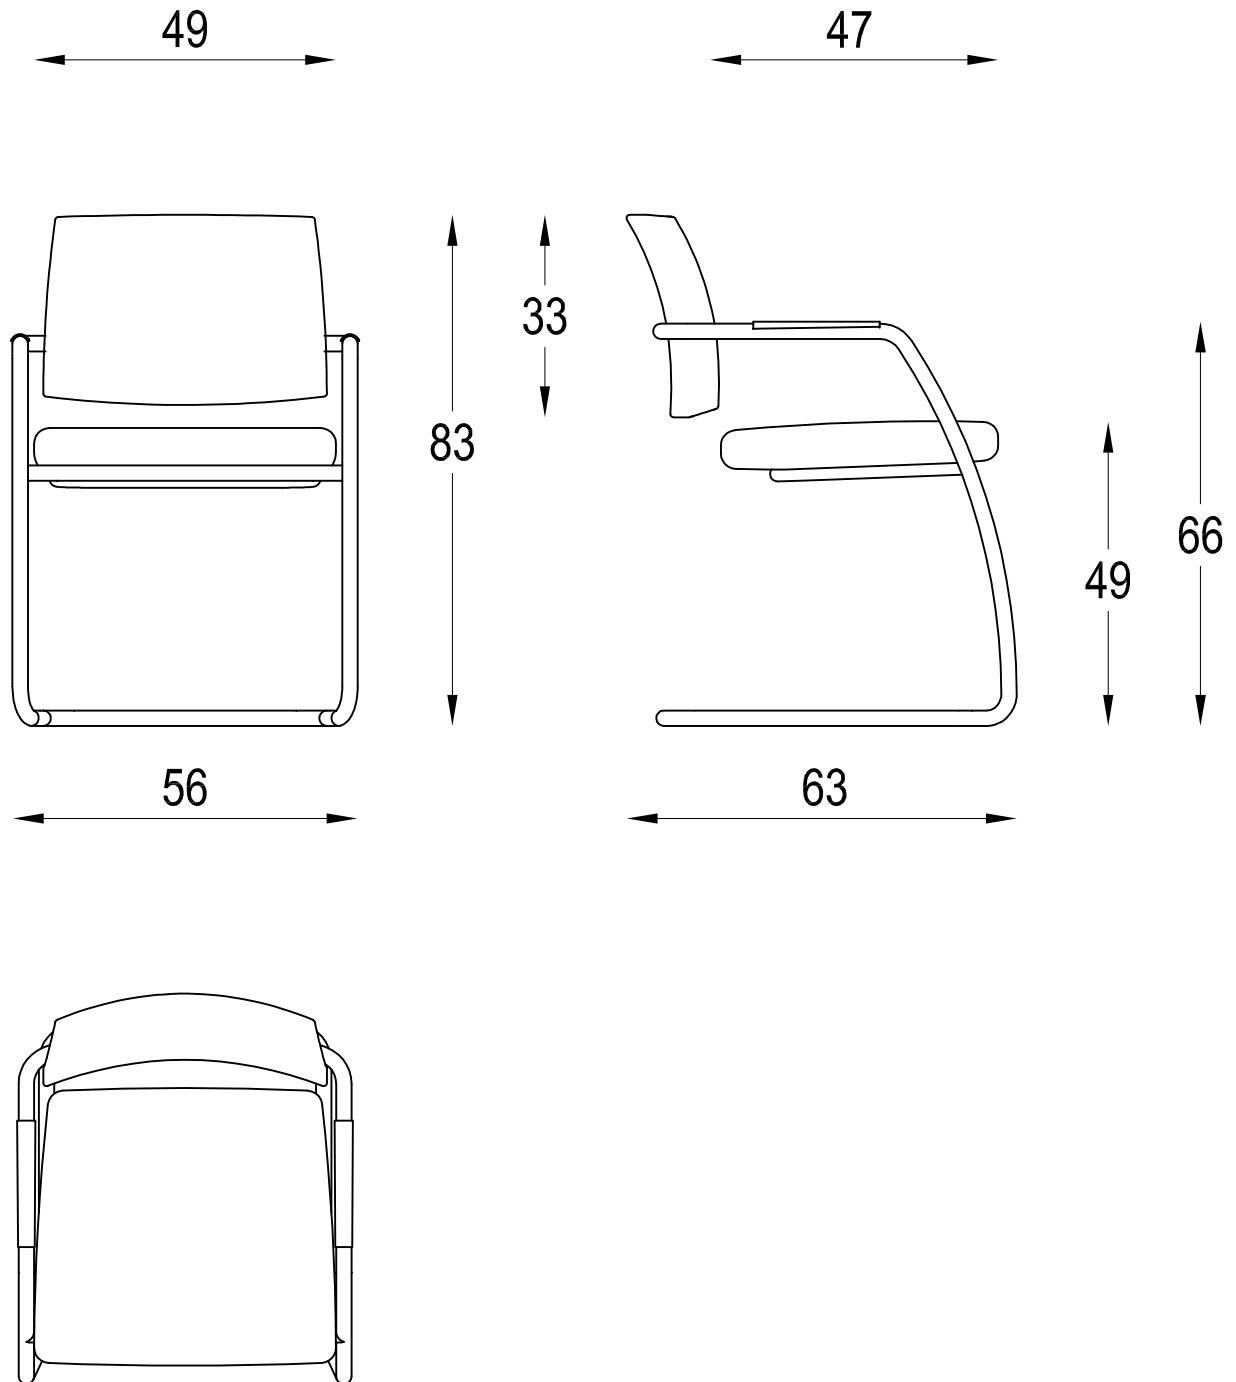

SCHEINALE BASSO / BASE SLITTA

Diemme

D.M. snc
Via Bradollini, 52/A San Flor (TV)
Tel. +39 0438 778211 Fax +39 0438 479836
www.diemmeoffice.com e-mail: dm@diemmeoffice.com

N°Dis./Cod.:	N°Rev.: 00	Scala : .	Foglio : 1 di 1
Modello: SOCIAL	Descrizione: POLTRONCINA VISITATORE		
Disegnato da: MecMart	Data : 12-11-2013	Note: Dimensioni espresse in (Cm)	

PROPRIETA' RISERVATA - Questo disegno è di proprietà della Diemme e non può essere riprodotto o divulgato senza autorizzazione scritta.