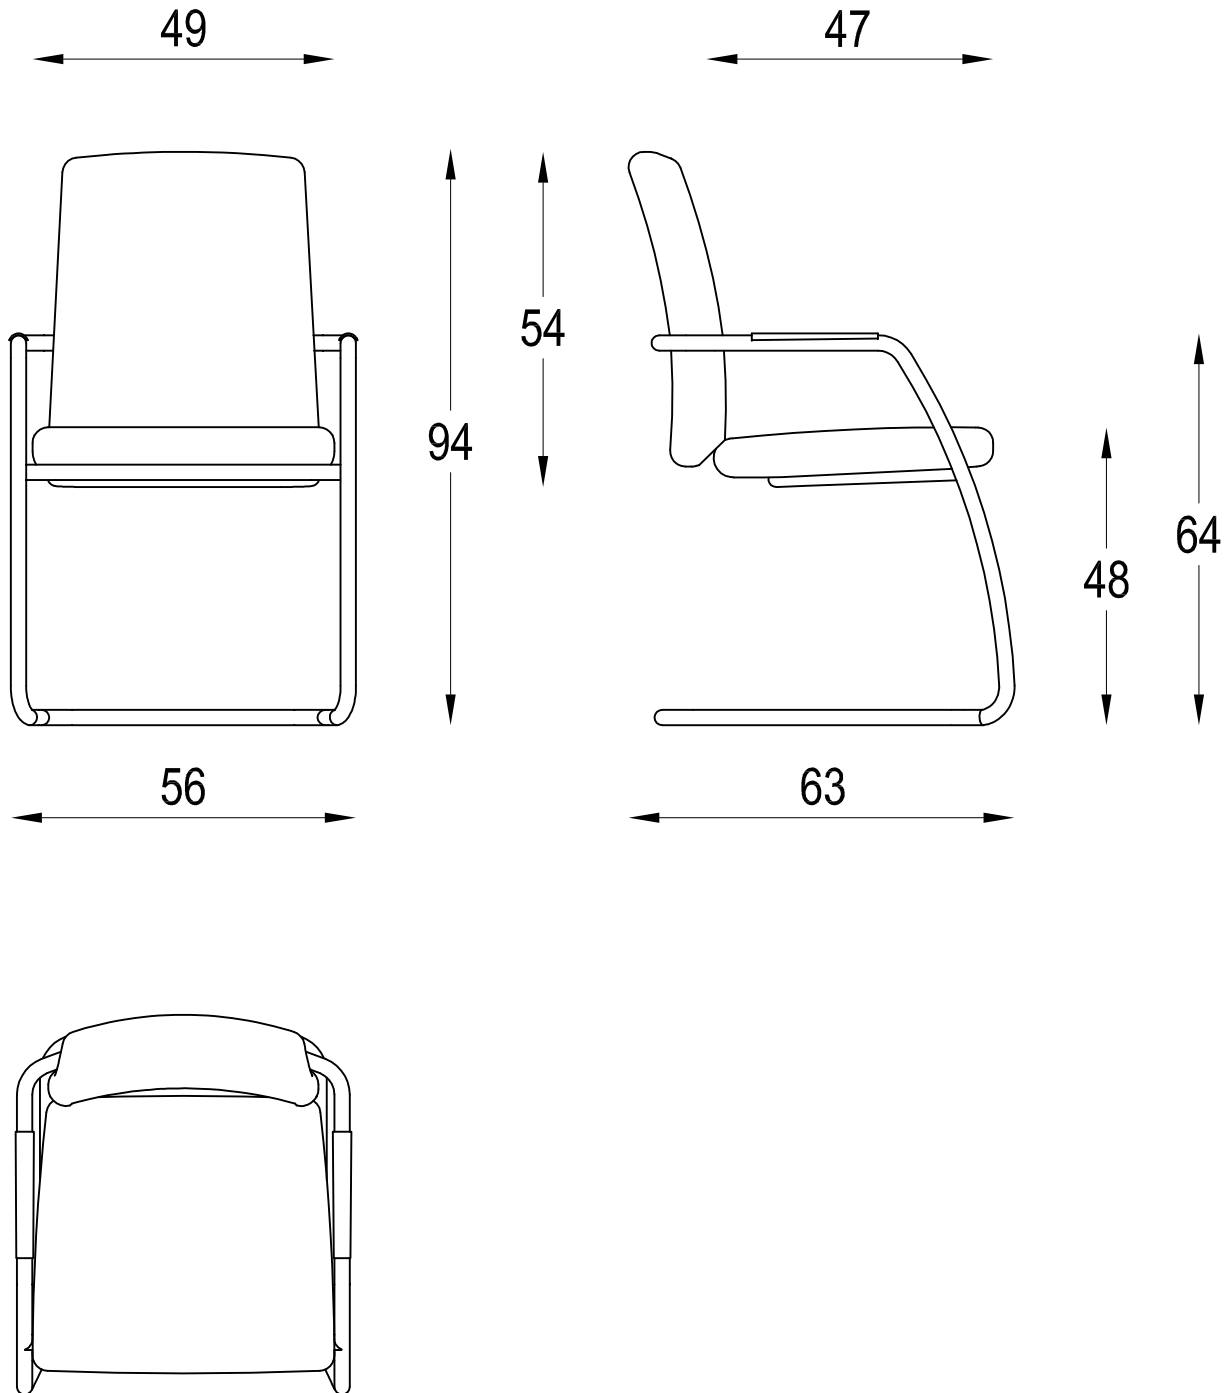

SCHEINALE ALTO / BASE SLITTA

Diemme

D.M. snc
 Via Bradolini, 52/A San Flor (TV)
 Tel. +39 0438 778211 Fax +39 0438 479836
 www.diemmeoffice.com e-mail: dm@diemmeoffice.com

N°Dis./Cod.:	N°Rev.: 00	Scala : .	Foglio : 1 di 1
Modello: SOCIAL	Descrizione: POLTRONCINA VISITATORE		
Disegnato da: MecMart	Data : 12-11-2013	Note: Dimensioni espresse in (Cm)	

N°Dis./Cod.:	N°Rev.: 00	Scala : .	Foglio : 1 di 1
Modello: SOCIAL	Descrizione: POLTRONCINA VISITATORE		
Disegnato da: MecMart	Data : 12-11-2013	Note: Dimensioni espresse in (Cm)	

PROPRIETA' RISERVATA - Questo disegno è di proprietà della Diemme e non può essere riprodotto o divulgato senza autorizzazione scritta.