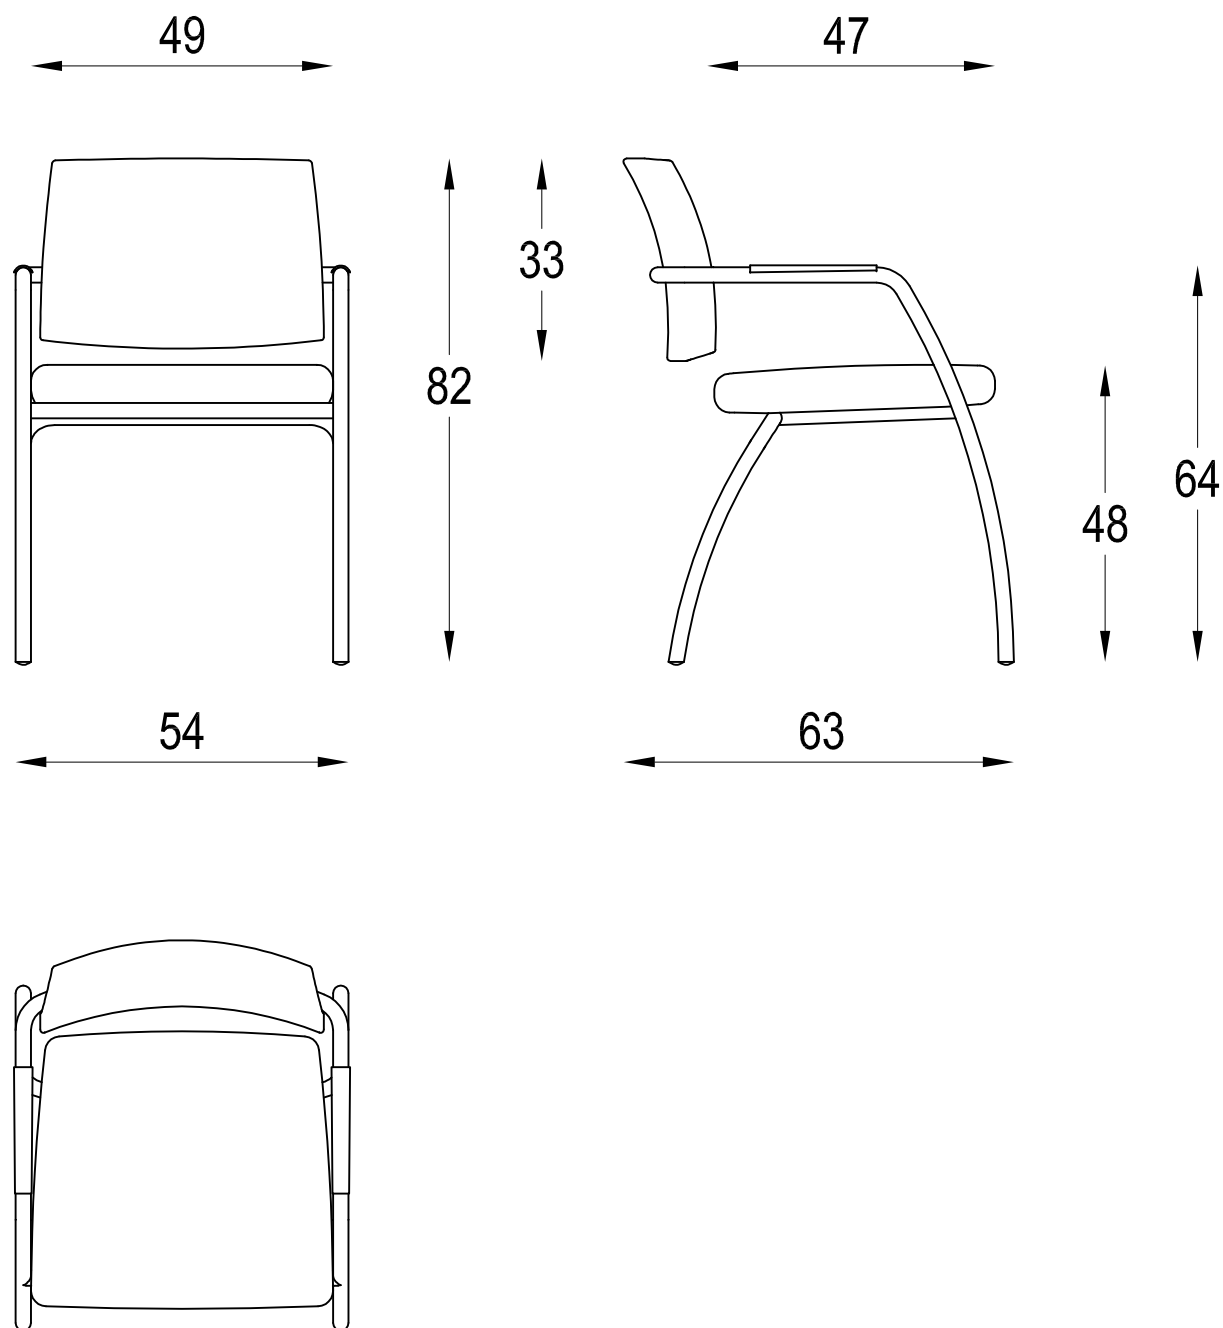

SCHEINALE BASSO / BASE 4 GAMBE

Diemme

D.M. snc
Via Bradolini, 52/A San Flor (TV)
Tel. +39 0438 778211 Fax +39 0438 479836
www.diemmeoffice.com e-mail: dm@diemmeoffice.com

N°Dis./Cod.:	N°Rev.: 00	Scala : .	Foglio : 1 di 1
Modello: SOCIAL	Descrizione: POLTRONCINA VISITATORE		
Disegnato da: MecMart	Data : 12-11-2013	Note: Dimensioni espresse in (Cm)	

PROPRIETA' RISERVATA - Questo disegno è di proprietà della Diemme e non può essere riprodotto o divulgato senza autorizzazione scritta.