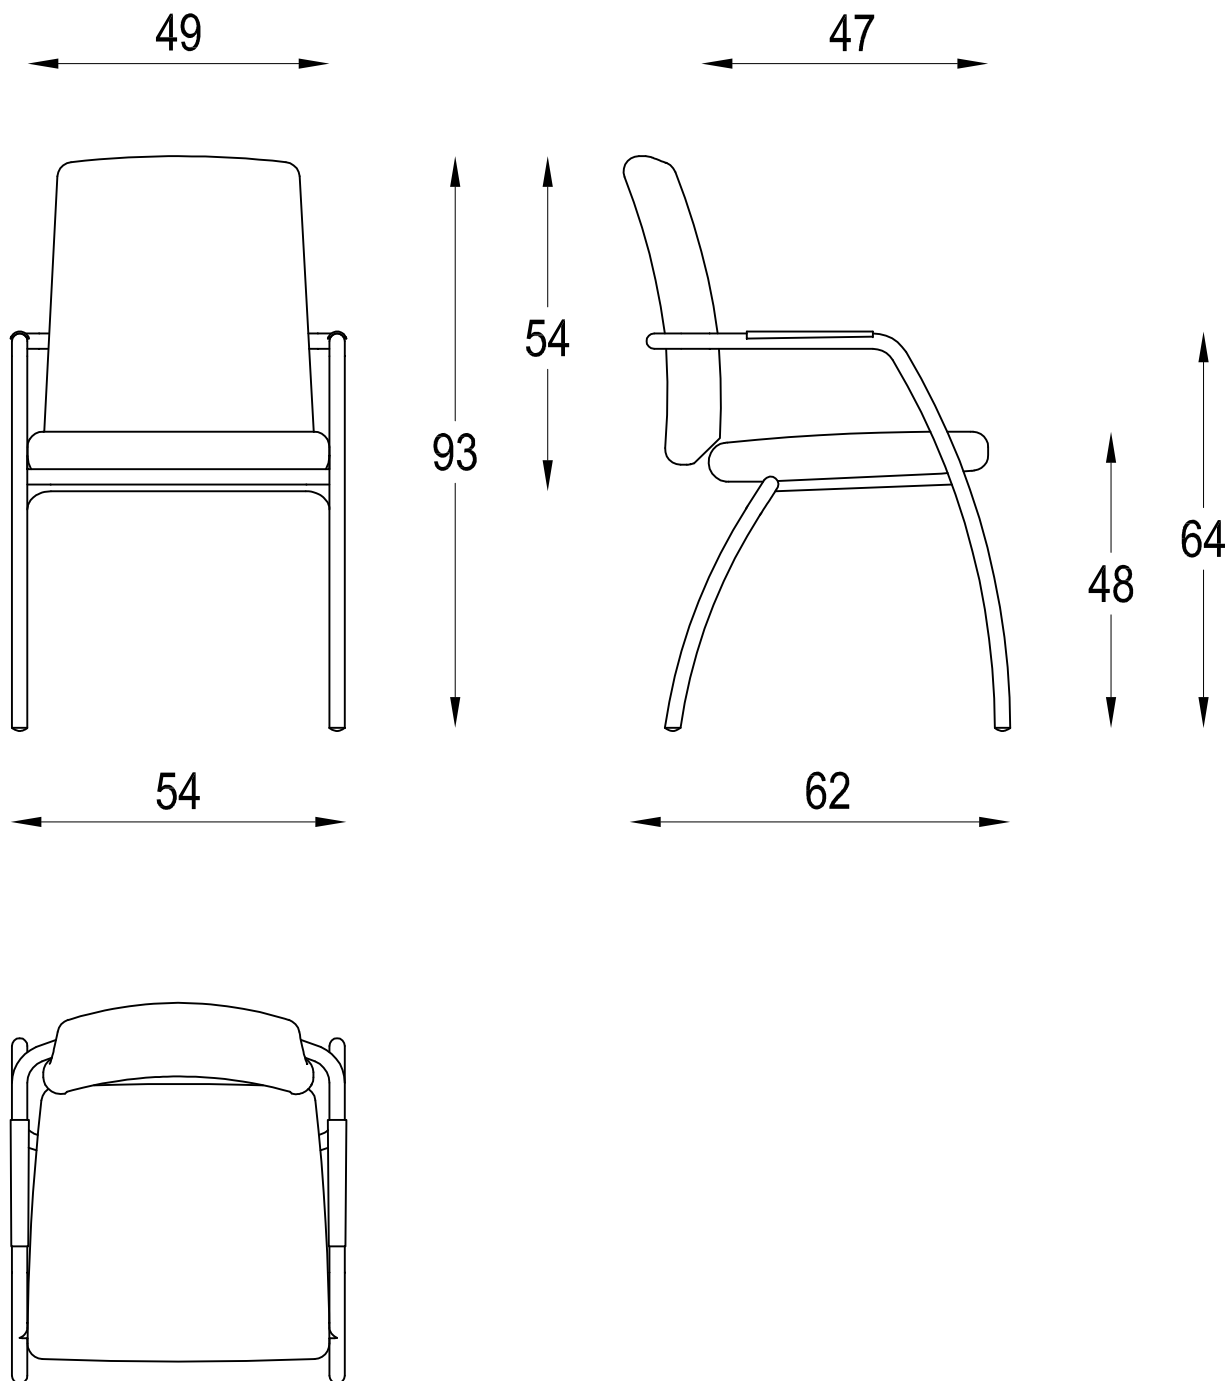

SCHEINALE ALTO / BASE 4 GAMBE

Diemme

D.M. snc

Via Bradollini, 52/A San Flor (TV)
Tel. +39 0438 778211 Fax +39 0438 479836
www.diemmeoffice.com e-mail: dm@diemmeoffice.com

N°Dis./Cod.:	N°Rev.: 00	Scala : .	Foglio : 1 di 1
Modello: SOCIAL	Descrizione: POLTRONCINA VISITATORE		
Disegnato da: MecMart	Data : 12-11-2013	Note: Dimensioni espresse in (Cm)	

PROPRIETA' RISERVATA - Questo disegno è di proprietà della Diemme e non può essere riprodotto o divulgato senza autorizzazione scritta.