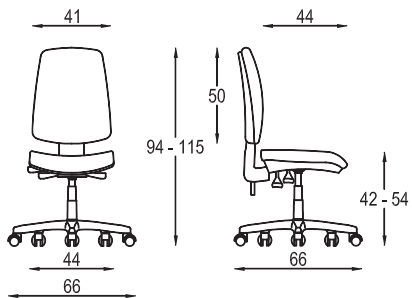

## Ring

Sedia operativa, base nylon nera di serie, con braccioli fissi o senza braccioli. Disponibile in versione a gas contatto permanente o sincron.

Task chair, with standard black nylon base. With fixed arms or without arms; with permanent contact gas-lift or synchron mechanism.

Ligne de chaise pour bureau dactyle. La base est en nylon noir, avec accoudoirs fixes ou sans accoudoirs. Disponible en version à gaz ou synchron.

Serie de sillas dactilo. Base nylon negra. Con brazos fijos o sin brazos. Disponible en versión gas o sincron.