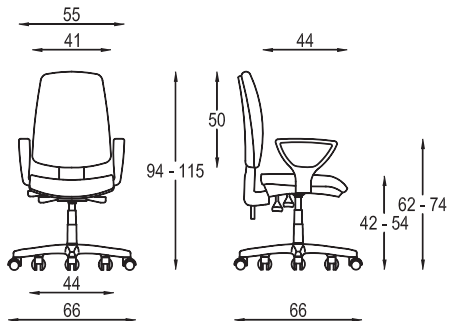

## Ring

Sedia operativa, base nylon nera di serie, con braccioli fissi o senza braccioli. Disponibile in versione a gas contatto permanente o sincron.

Task chair, with standard black nylon base. With fixed arms or without arms; with permanent contact gas-lift or synchron mechanism.

Ligne de chaise pour bureau dactyle. La base est en nylon noir, avec accoudoirs fixes ou sans accoudoirs. Disponible en version à gaz ou synchron.

Serie de sillas dactilo. Base nylon negra. Con brazos fijos o sin brazos. Disponible en versión gas o sincron.