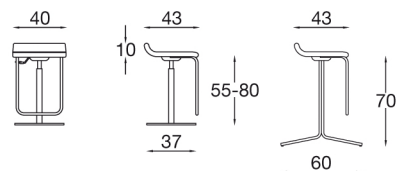

Sgabello dalla linea morbida e sinuosa, con monoscocca in multistrato di faggio con schienalino alto o basso, rivestimento in pelle e tessuti. Disponibile nella versione con elevazione a gas e base tonda cromata o cromo/satinata, oppure su telaio in tubolare d'acciaio cromato a quattro rami. Su tutti viene montato un appoggiapiedi in tubolare d'acciaio.

Stool with a soft, curved design, in one-piece of multilayered beech with a tall or low backrest, covered in leather or fabric. Available in gas height adjustment and with a round chromed (or chromed/satinated) base, or a tubular chromed steel frame with four branches. All equipped with footrests in tubular steel.

Tabouret à la ligne souple et sinueuse avec monocoque en multicouche de hêtre avec petit dossier haut ou bas, revêtement en cuir et en tissu. Disponible dans la version avec élévation à gaz et base ronde chromée ou sur structure en acier tubulaire chromé à quatre branches. Un repose-pied en acier tubulaire chromé est monté sur tous les modèles.

Taburete de la línea blanda y sinuosa, con monocasco en multistrato de haya con respaldo alto o bajo, revestimiento en piel y tejidos. Disponible en la versión con elevación a gas y a base redonda cromada o cromo/satinada, o bien sobre telar en tubular de acero cromado a cuatro ramas. Sobre todo es montado un apoyapies en tubular de acero.