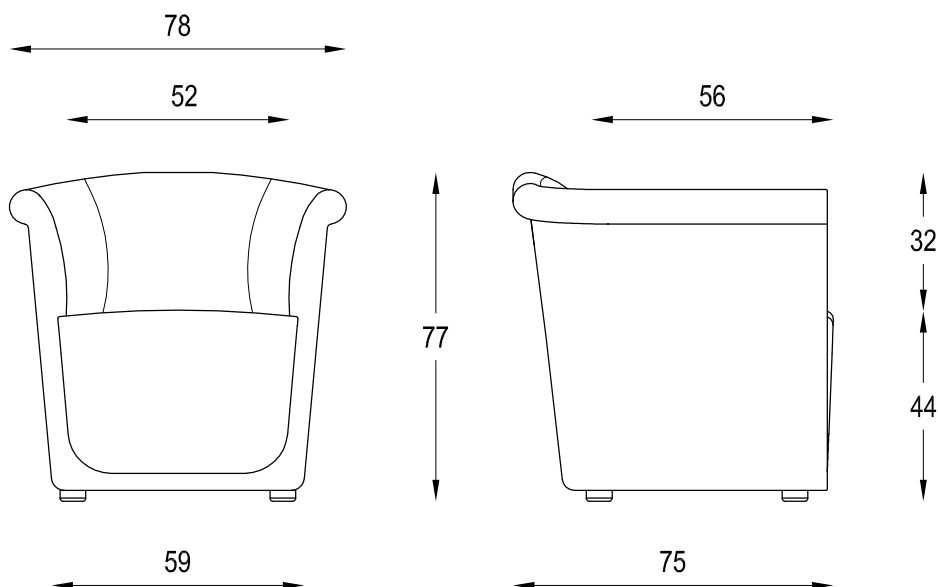

LIZ POZZETTO A TERRA

Diemme

D.M. snc

Via Bradolini, 52/A San Fior (TV)
Tel. +39 0438 778211 Fax +39 0438 479836
www.diemmeoffice.com e-mail: dm@diemmeoffice.com

N°Dis./Cod.:

N°Rev.: 00

Scala : .

Foglio : 1 di 1

Modello: LIZ

Descrizione: DIVANO 2P E POZZETTO A TERRA

Disegnato da: MecMart

Data : 16-03-2011

Note: Dimensioni espresse in (Cm)

PROPRIETA' RISERVATA - Questo disegno è di proprietà della Diemme e non può essere riprodotto o divulgato senza autorizzazione scritta.