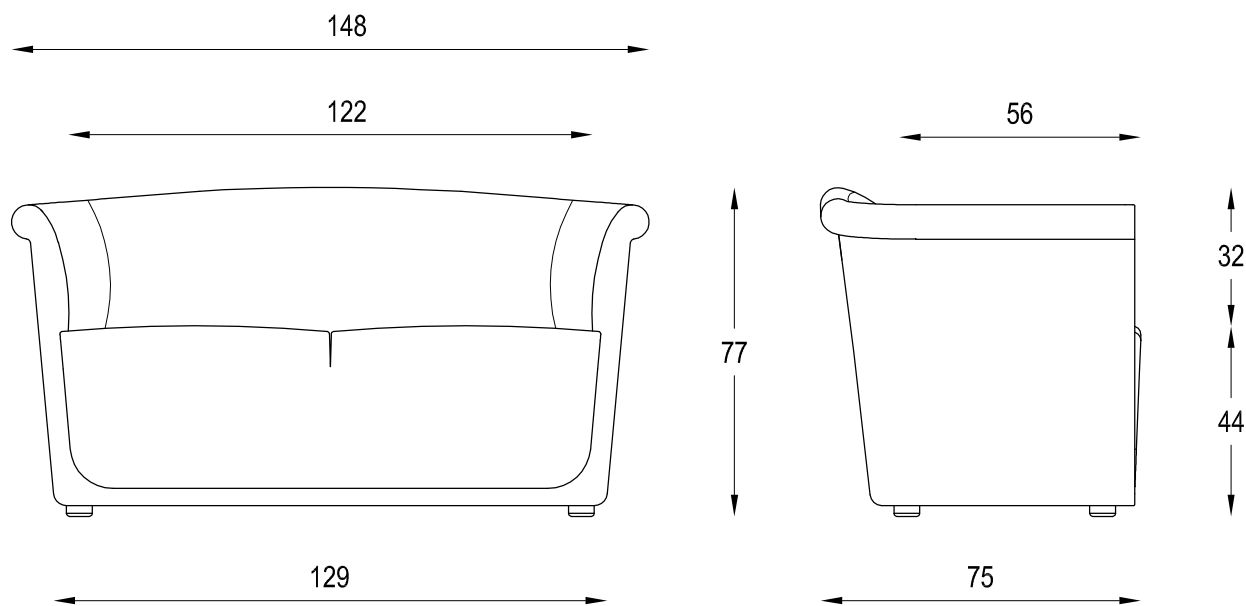

LIZ DIVANO 2P