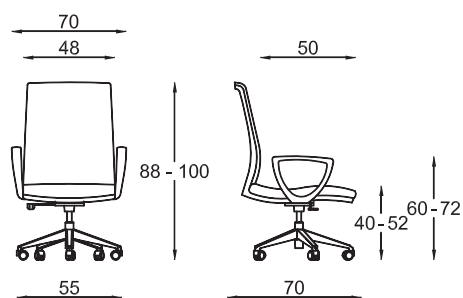

Key

Poltrona visitatore, dal design minimal, confortevole e dalla spiccata versatilità, perfettamente idonea a più ambienti lavorativi. Caratterizzata dallo schienale in rete, disponibile in 8 colori diversi e seduta imbottita e rivestita. Base a 5 razze in nylon nero o in alluminio, con elevazione a gas, o con base fissa a slitta, cromata. Braccioli fissi in polipropilene bianchi o neri.

Fauteuil visiteur, dossier bas en resille, disponible en 8 couleurs, et seance rembourré en polyuréthane. Base en 5 rayons en nylon noir ou aluminium, ou sur patin chromé. Accoudoirs fixes en polypropylène noir ou blanc.