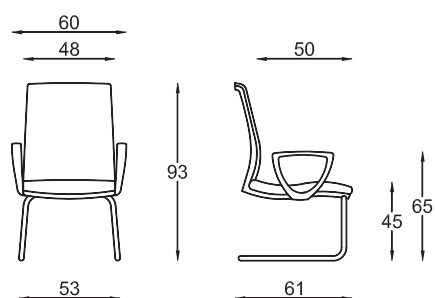

Key

Poltrona visitatore, dal design minimal, confortevole e dalla spiccata versatilità, perfettamente idonea a più ambienti lavorativi. Caratterizzata dallo schienale in rete, disponibile in 8 colori diversi e seduta imbottita e rivestita. Base a 5 razze in nylon nero o in alluminio, con elevazione a gas, o con base fissa a slitta, cromata. Braccioli fissi in polipropilene bianchi o neri.

Fauteuil visiteur, dossier bas en resille, disponible en 8 couleurs, et seance rembourré en polyuréthane. Base en 5 rayons en nylon noir ou aluminium, ou sur patin chromé. Accoudoirs fixes en polypropylène noir ou blanc.