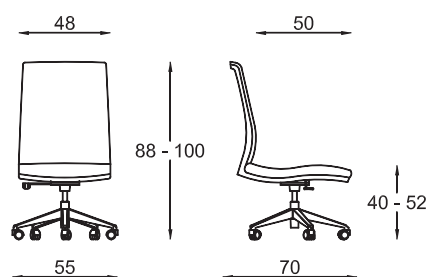

Key

Poltrona visitatore, dal design minimal, confortevole e dalla spiccata versatilità, perfettamente idonea a più ambienti lavorativi. Caratterizzata dallo schienale in rete, disponibile in 8 colori diversi e seduta imbottita e rivestita. Base a 5 razze in nylon nero o in alluminio, con elevazione a gas, o con base fissa a slitta, cromata. Braccioli fissi in polipropilene bianchi o neri.

Fauteuil visiteur, dossier bas en resille, disponible en 8 couleurs, et seance rembourré en polyuréthane. Base en 5 rayons en nylon noir ou aluminium, ou sur patin chromé. Accoudoirs fixes en polypropylène noir ou blanc.