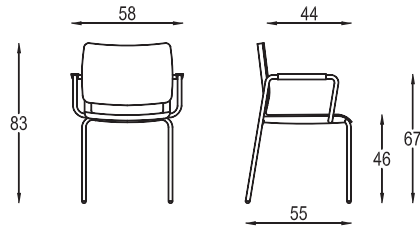

Seduta visitatore, in polipropilene colorato. Telaio 4 gambe cromato.  
Optional: sedile imbottito e rivestito, braccioli fissi e tavoletta scrittoio.  
Impilabile.

Visitor chair, in polypropylene. 4 legs chromed frame. Optional: seat padded in polyurethane foam and upholstered, fixed arms, writing tablet. Stackable.

Chaise visiteur, en polypropylène. Structure en acier chromé, 4 pieds. Optional: seance rembourré en polyuréthane, accoudoirs et tablette écriteire. Empilable.

Silla confidente, respaldo en polipropileno negro o blanco, asiento acolchado en poliuretano. Estructura 4 patas cromadas. Accesorios: asiento acolchado y tapizado, brazos y mesa escritorio. Apilable.