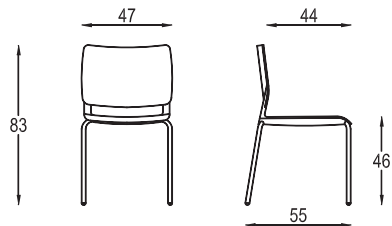

Seduta visitatore, in polipropilene colorato. Telaio 4 gambe cromato.  
Optional: sedile imbottito e rivestito, braccioli fissi e tavoletta scrittoio.  
Impilabile.

Visitor chair, in polypropylene. 4 legs chromed frame. Optional: seat padded in polyurethane foam and upholstered, fixed arms, writing tablet. Stackable.

Chaise visiteur, en polypropylène. Structure en acier chromé, 4 pieds. Optional: seance rembourré en polyuréthane, accoudoirs et tablette écriteire. Empilable.

Silla confidente, respaldo en polipropileno negro o blanco, asiento acolchado en poliuretano. Estructura 4 patas cromadas. Accesorios: asiento acolchado y tapizado, brazos y mesa escritorio. Apilable.