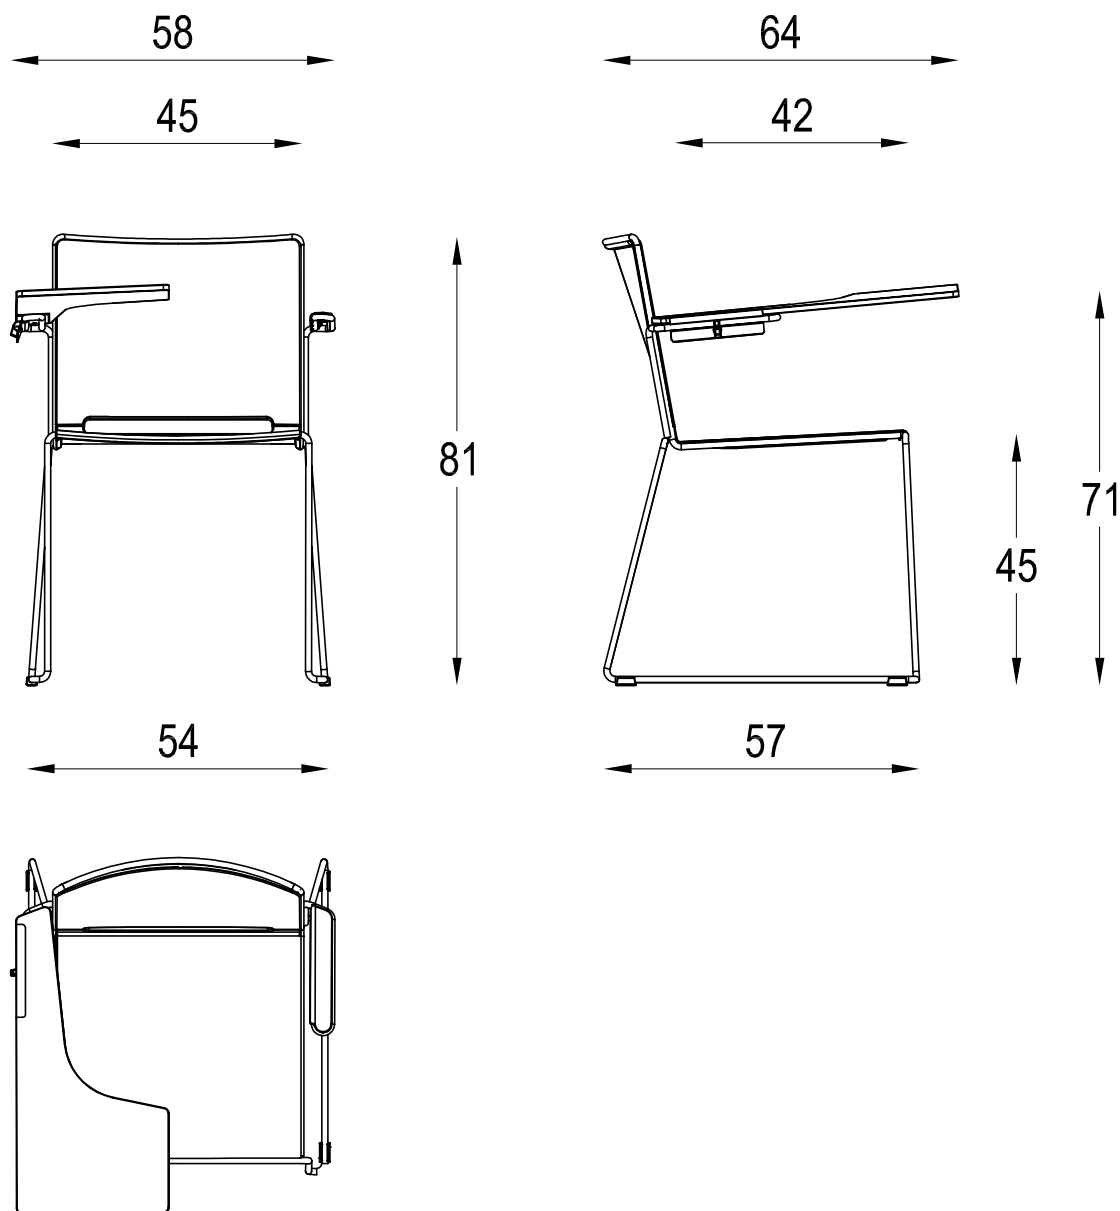

# SLIM SEDIA SLITTA+BR+TAV.

Descrizione: POLTRONCINA

Disegnato da:

Data : 30-12-2014

Note: Dimensioni espresse in (Cm)

PROPRIETA' RISERVATA - Questo disegno è di proprietà della Diemme e non può essere riprodotto o divulgato senza autorizzazione scritta.