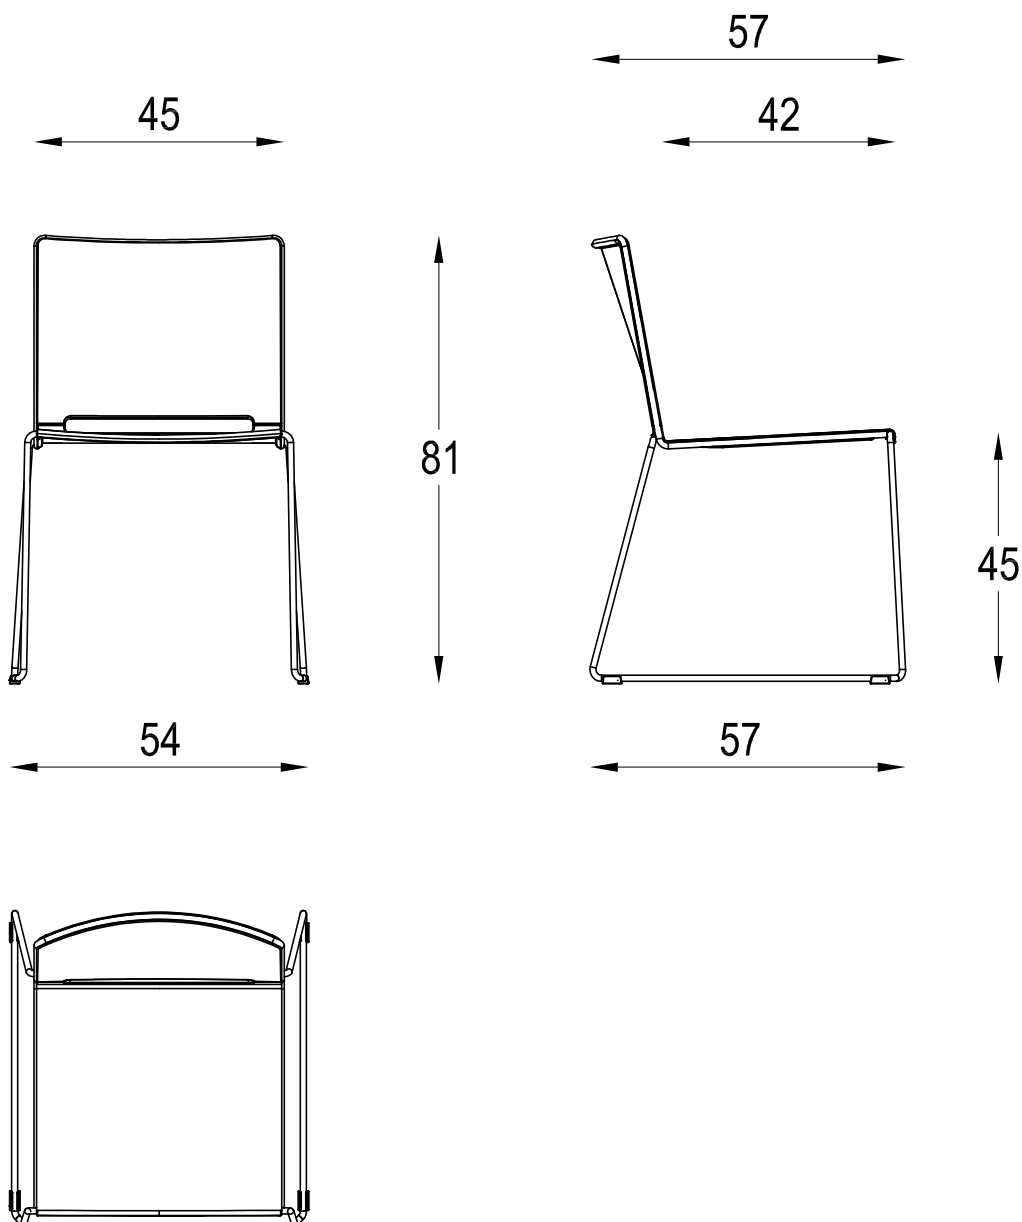

# SLIM

# SEDIA SLITTA

Descrizione: POLTRONCINA

Disegnato da:

Data : 30-12-2014

Note: Dimensioni espresse in (Cm)

PROPRIETA' RISERVATA - Questo disegno è di proprietà della Diemme e non può essere riprodotto o divulgato senza autorizzazione scritta.