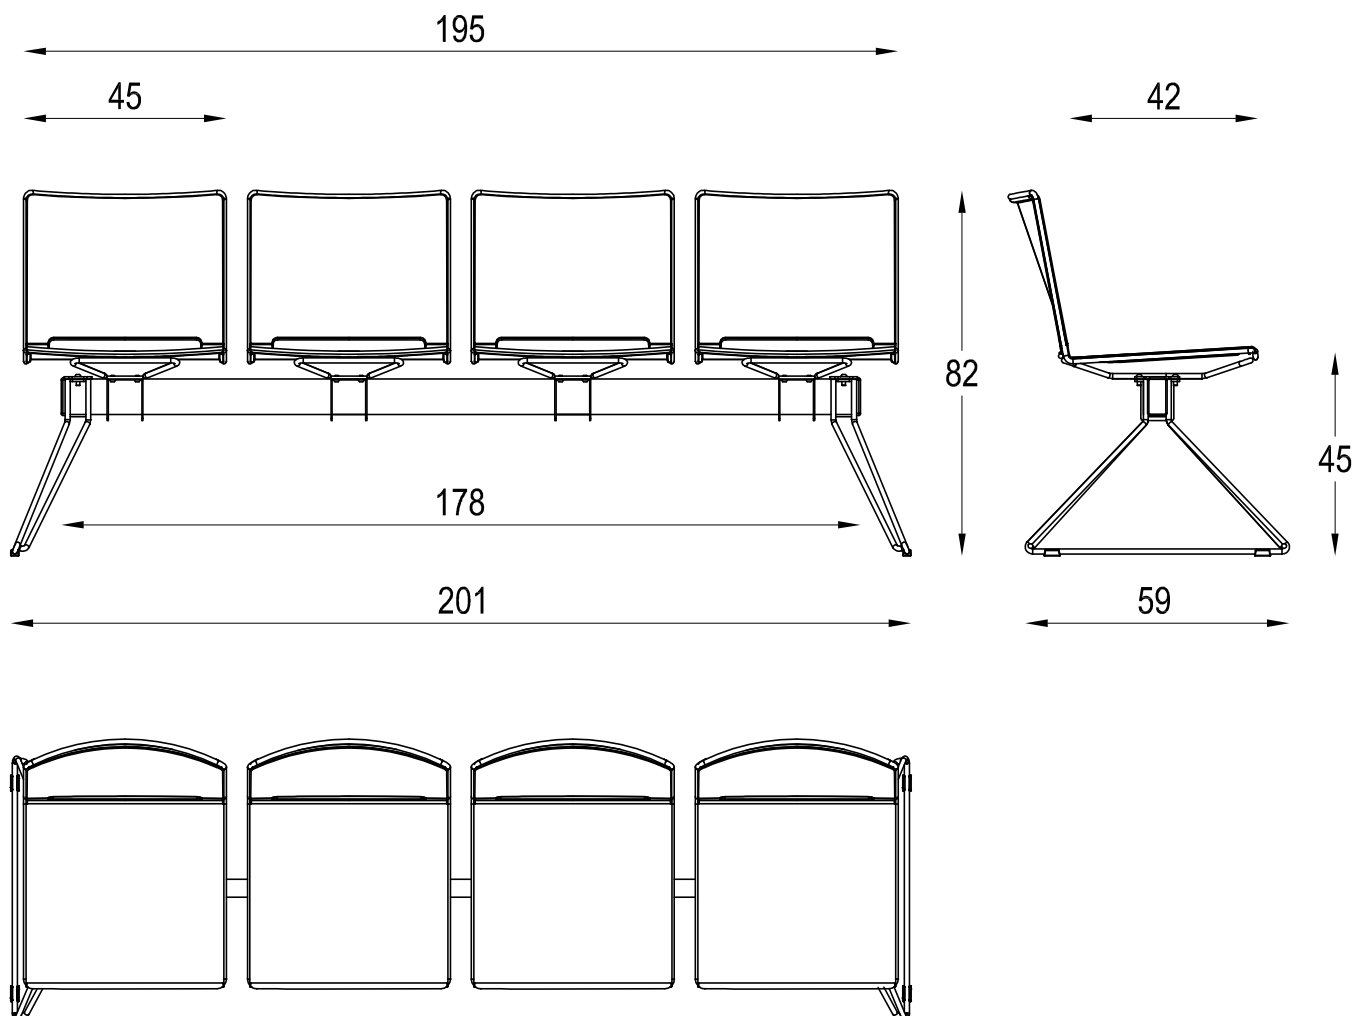

SLIM

PANCA 4P

Diemme

D.M. snc

Via Bradolini, 52/A San Flor (TV)
Tel. +39 0438 778211 Fax +39 0438 479836
www.diemmeoffice.com e-mail: dm@diemmeoffice.com

N°Dis./Cod.:

N°Rev.: 00

Scala : .

Foglio : 1 di 1

Modello: SLIM

Descrizione: POLTRONCINA

Disegnato da:

Data : 30-12-2014

Note: Dimensioni espresse in (Cm)

PROPRIETA' RISERVATA - Questo disegno è di proprietà della Diemme e non può essere riprodotto o divulgato senza autorizzazione scritta.