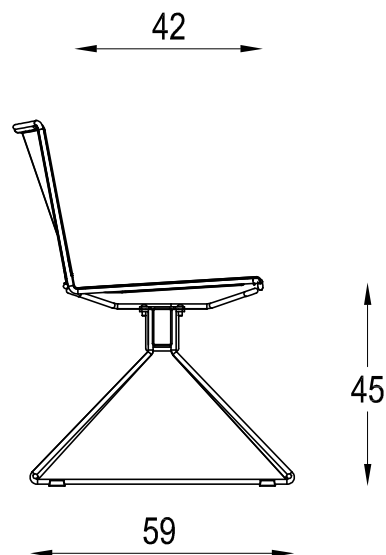

SLIM

PANCA 2P

Diemme

D.M. snc

Via Bradolini, 52/A San Flor (TV)
Tel. +39 0438 778211 Fax +39 0438 479836
www.diemmeoffice.com e-mail: dm@diemmeoffice.com

N°Dis./Cod.:

N°Rev.: 00

Scala : .

Foglio : 1 di 1

Modello: SLIM

Descrizione: POLTRONCINA

Disegnato da:

Data : 30-12-2014

Note: Dimensioni espresse in (Cm)

PROPRIETA' RISERVATA - Questo disegno è di proprietà della Diemme e non può essere riprodotto o divulgato senza autorizzazione scritta.