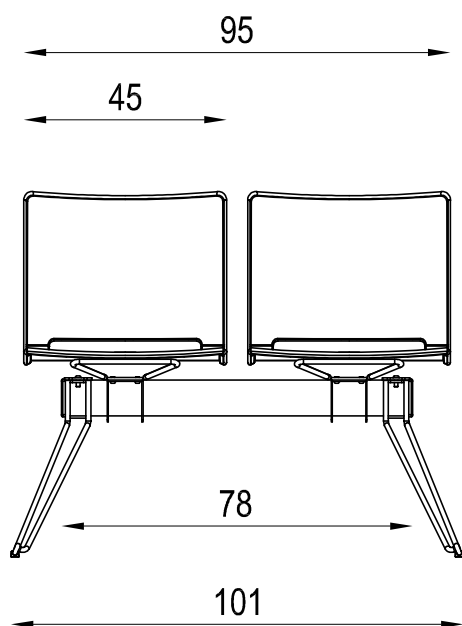

SLIM

PANCA 2P

Diemme

D.M. snc

Via Bradolini, 52/A San Flor (TV)
Tel. +39 0438 778211 Fax +39 0438 479836
www.diemmeoffice.com e-mail: dm@diemmeoffice.com

N°Dis./Cod.:

N°Rev.: 00

Scala : .

Foglio : 1 di 1

Modello: SLIM

Descrizione: POLTRONCINA

Disegnato da:

Data : 30-12-2014

Note: Dimensioni espresse in (Cm)

PROPRIETA' RISERVATA - Questo disegno è di proprietà della Diemme e non può essere riprodotto o divulgato senza autorizzazione scritta.