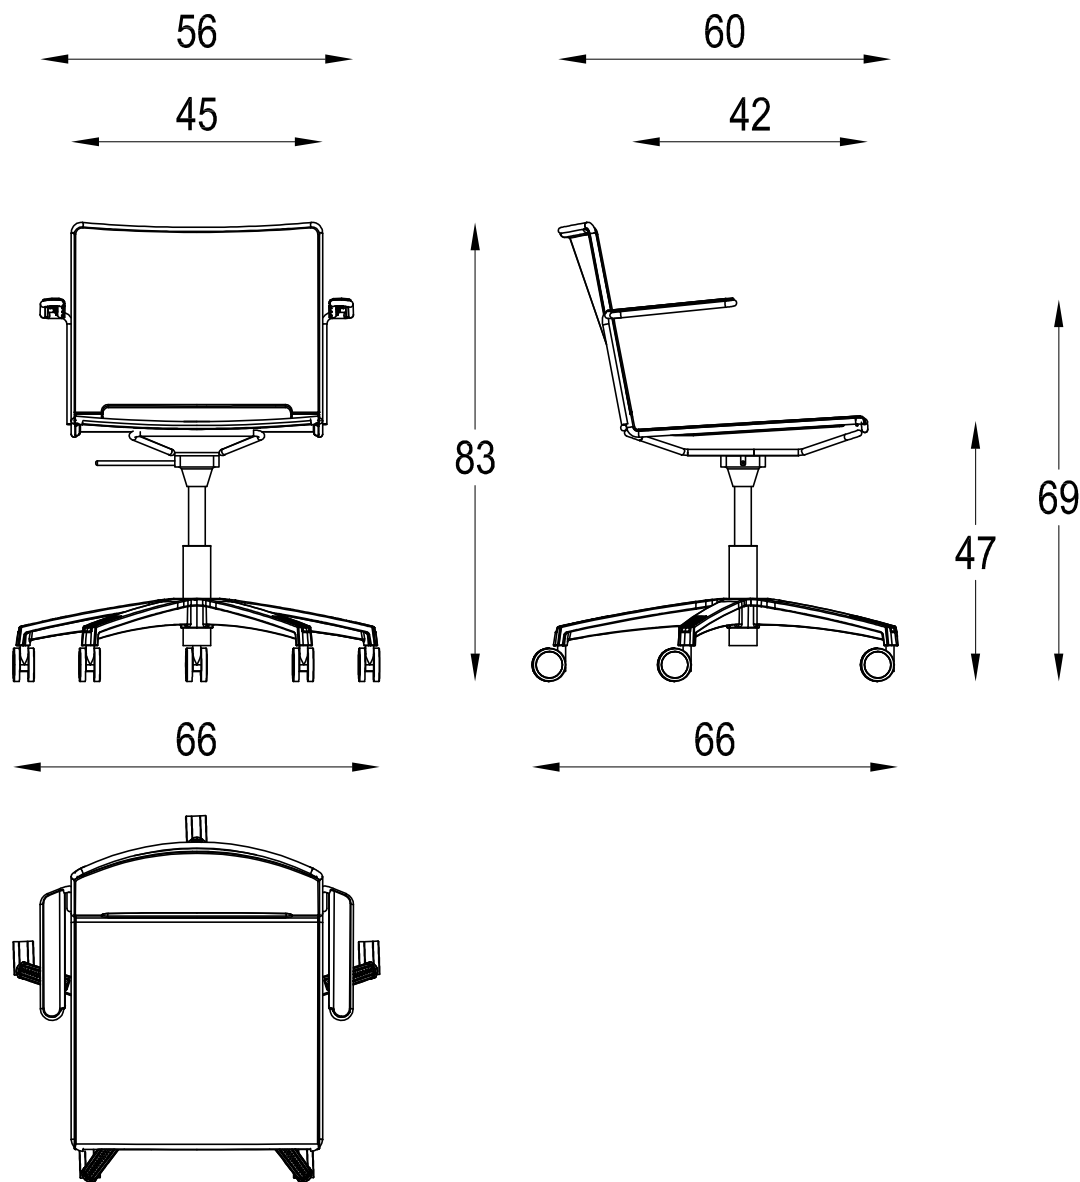

# SLIM SEDIA GIREVOLE+BR

Descrizione: POLTRONCINA

Disegnato da:

Data : 30-12-2014

Note: Dimensioni espresse in (Cm)

PROPRIETA' RISERVATA - Questo disegno è di proprietà della Diemme e non può essere riprodotto o divulgato senza autorizzazione scritta.