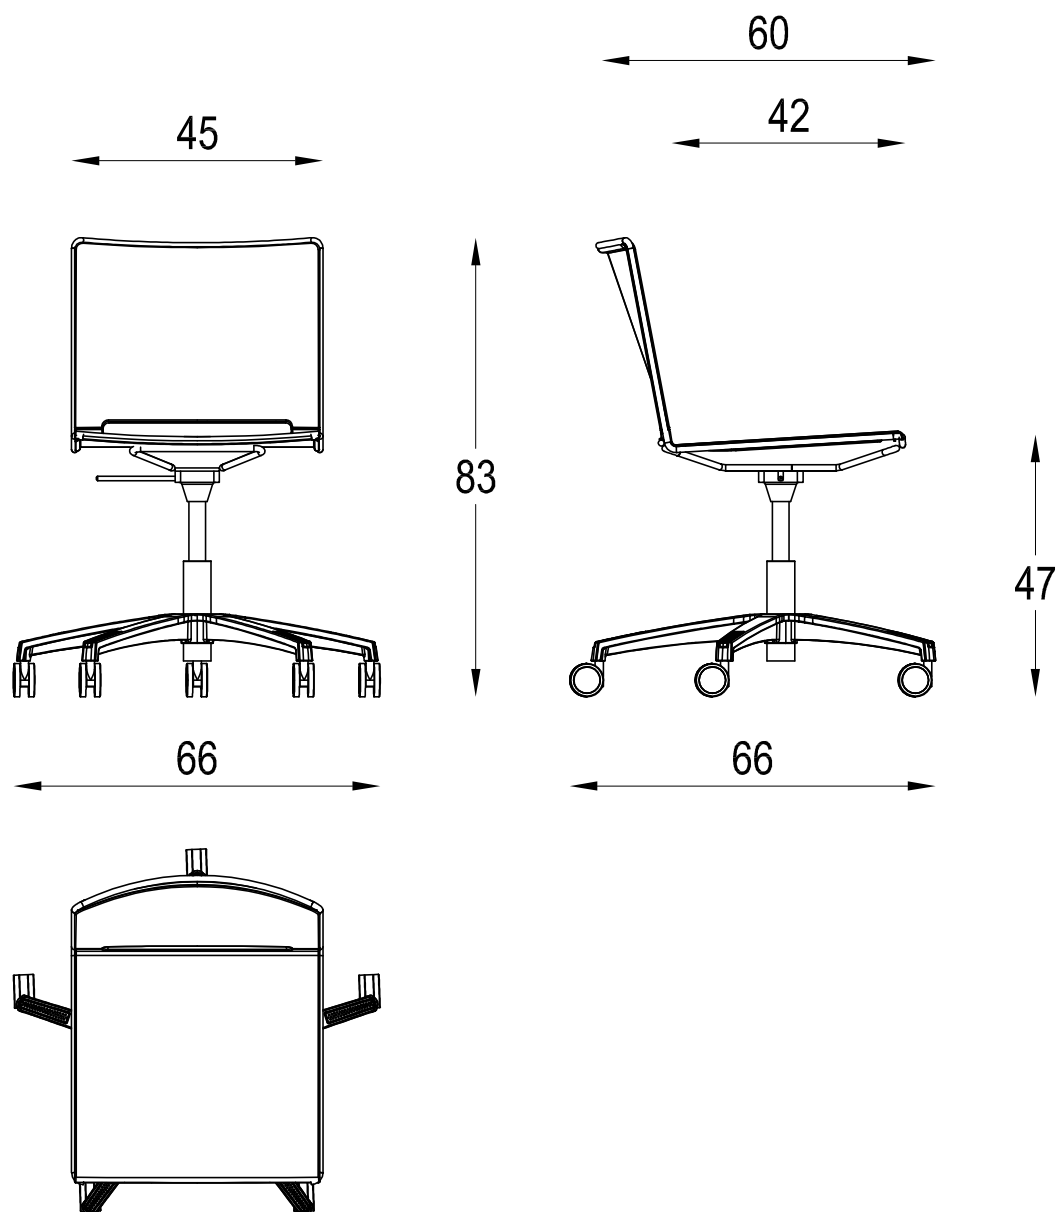

SLIM

SEDIA GIREVOLE

Diemme

D.M. snc
Via Bradolini, 52/A San Flor (TV)
Tel. +39 0438 778211 Fax +39 0438 479836
www.diemmeoffice.com e-mail: dm@diemmeoffice.com

N°Dis./Cod.:

N°Rev.: 00

Scala : .

Foglio : 1 di 1

Modello: SLIM

Descrizione: POLTRONCINA

Disegnato da:

Data : 30-12-2014

Note: Dimensioni espresse in (Cm)

PROPRIETA' RISERVATA - Questo disegno è di proprietà della Diemme e non può essere riprodotto o divulgato senza autorizzazione scritta.