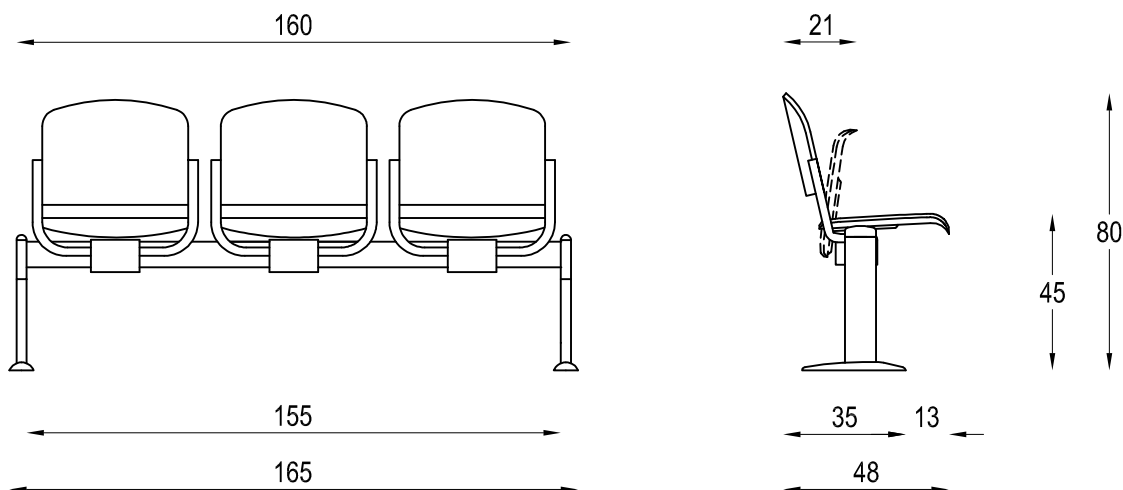

ULTIMA FILA

Diemme

D.M. snc
Via Bradolini, 52/A San Flor (TV)
Tel. +39 0438 778211 Fax +39 0438 479836
www.diemmeoffice.com e-mail: dm@diemmeoffice.com

N°Dis./Cod.:	N°Rev.: 00	Scala : .	Foglio : 1 di 1
Modello: OXFORD	Descrizione: PANCA 3P		
Disegnato da: MecMart	Data : 28-10-2013	Note: Dimensioni espresse in (Cm)	

PROPRIETA' RISERVATA - Questo disegno è di proprietà della Diemme e non può essere riprodotto o divulgato senza autorizzazione scritta.