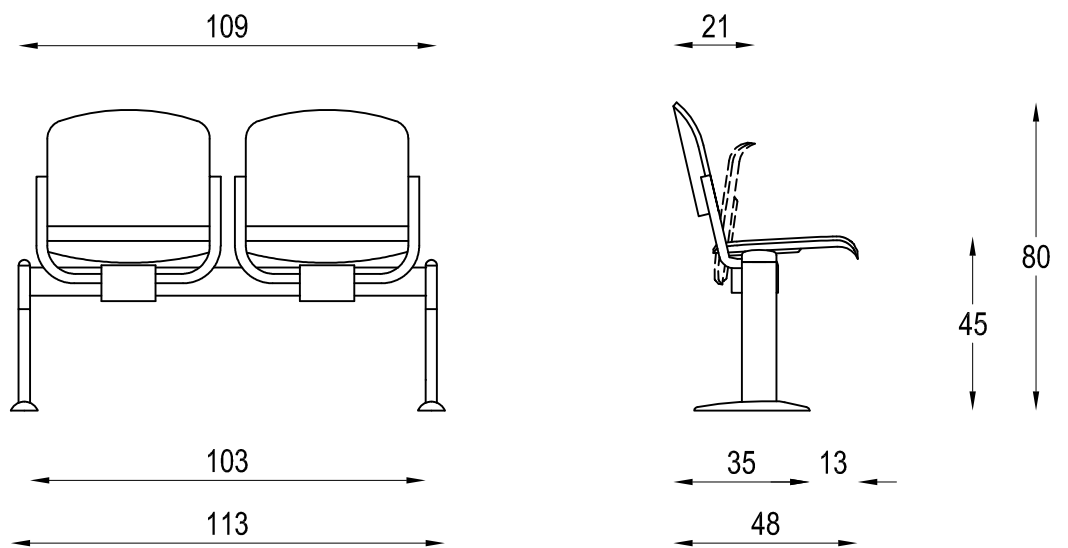

PRIMA FILA

FILA INTERMEDIA

ULTIMA FILA

**Diemme**

D.M. snc  
Via Bradollini, 52/A San Flor (TV)  
Tel. +39 0438 778211 Fax +39 0438 479836  
www.diemmeoffice.com e-mail: dm@diemmeoffice.com

N°Dis./Cod.:	N°Rev.: 00	Scala : .	Foglio : 1 di 1
Modello: OXFORD	Descrizione: PANCA 2P		
Disegnato da: MecMart	Data : 28-10-2013	Note: Dimensioni espresse in (Cm)	

N°Dis./Cod.:	N°Rev.: 00	Scala : .	Foglio : 1 di 1
Modello: OXFORD	Descrizione: PANCA 3P		
Disegnato da: MecMart	Data : 28-10-2013	Note: Dimensioni espresse in (Cm)	

PROPRIETA' RISERVATA - Questo disegno è di proprietà della Diemme e non può essere riprodotto o divulgato senza autorizzazione scritta.

# Diemme

**D.M. snc**  
 Via Bradolini, 52/A San Flor (TV)  
 Tel. +39 0438 778211 Fax +39 0438 479836  
 www.diemmeoffice.com e-mail: dm@diemmeoffice.com

N°Dis./Cod.:	N°Rev.: 00	Scala : .	Foglio : 1 di 1
Modello: OXFORD	Descrizione: PANCA 4P E 5P		
Disegnato da: MecMart	Data : 28-10-2013	Note: Dimensioni espresse in (Cm)	