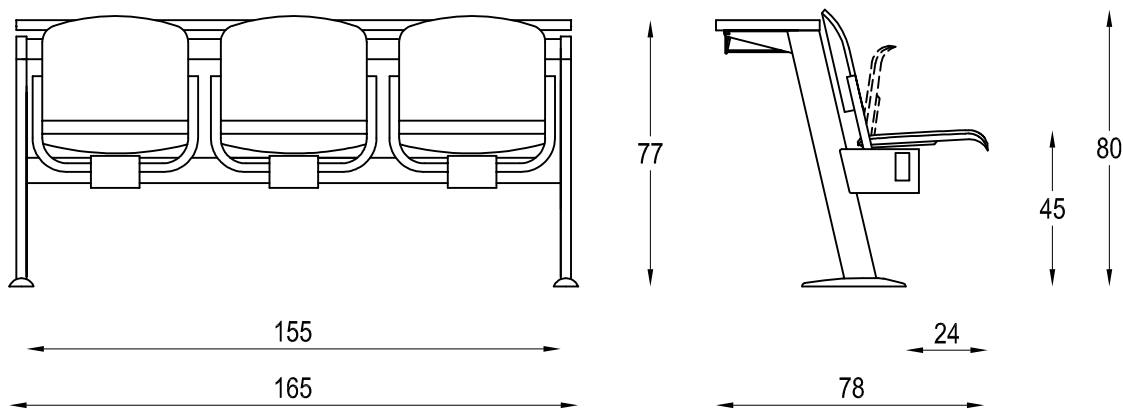

FILA INTERMEDIA