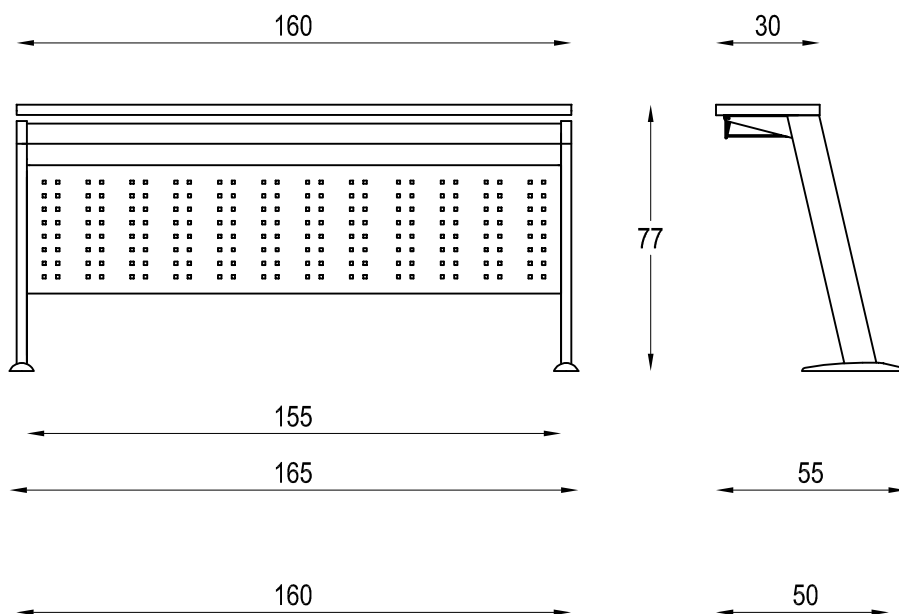

PRIMA FILA

FILA INTERMEDIA

ULTIMA FILA

Diemme

D.M. snc
Via Bradolini, 52/A San Flor (TV)
Tel. +39 0438 778211 Fax +39 0438 479836
www.diemmeoffice.com e-mail: dm@diemmeoffice.com

N°Dis./Cod.:	N°Rev.: 00	Scala : .	Foglio : 1 di 1
Modello: OXFORD	Descrizione: PANCA 3P		
Disegnato da: MecMart	Data : 28-10-2013	Note: Dimensioni espresse in (Cm)	

PROPRIETA' RISERVATA - Questo disegno è di proprietà della Diemme e non può essere riprodotto o divulgato senza autorizzazione scritta.