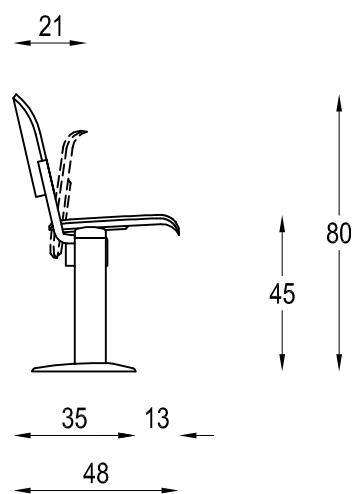

PRIMA FILA

FILA INTERMEDIA

ULTIMA FILA

**Diemme**

D.M. snc  
Via Bradollini, 52/A San Flor (TV)  
Tel. +39 0438 778211 Fax +39 0438 479836  
www.diemmeoffice.com e-mail: dm@diemmeoffice.com

N°Dis./Cod.:	N°Rev.: 00	Scala : .	Foglio : 1 di 1
Modello: OXFORD	Descrizione: PANCA 2P		
Disegnato da: MecMart	Data : 28-10-2013	Note: Dimensioni espresse in (Cm)	

N°Dis./Cod.:	N°Rev.: 00	Scala : .	Foglio : 1 di 1
Modello: OXFORD	Descrizione: PANCA 3P		
Disegnato da: MecMart	Data : 28-10-2013	Note: Dimensioni espresse in (Cm)	

PROPRIETA' RISERVATA - Questo disegno è di proprietà della Diemme e non può essere riprodotto o divulgato senza autorizzazione scritta.

# Diemme

**D.M. snc**  
 Via Bradolini, 52/A San Flor (TV)  
 Tel. +39 0438 778211 Fax +39 0438 479836  
 www.diemmeoffice.com e-mail: dm@diemmeoffice.com

N°Dis./Cod.:	N°Rev.: 00	Scala : .	Foglio : 1 di 1
Modello: OXFORD	Descrizione: PANCA 4P E 5P		
Disegnato da: MecMart	Data : 28-10-2013	Note: Dimensioni espresse in (Cm)	