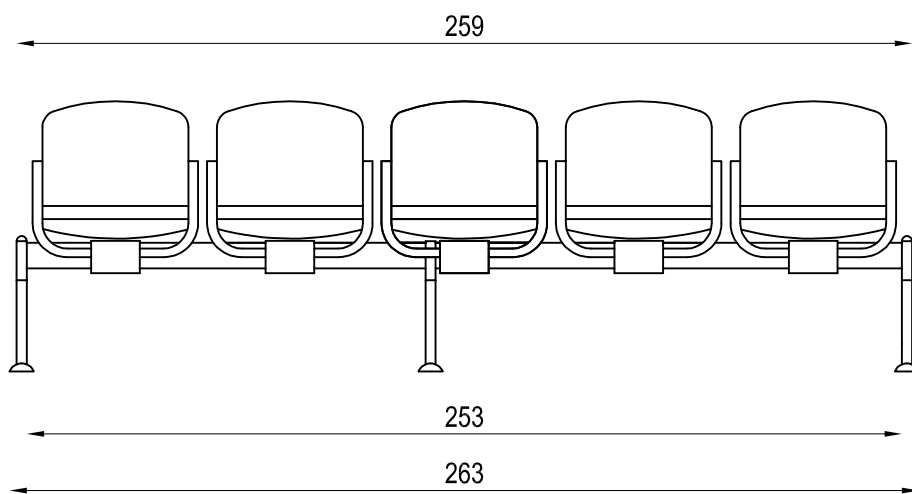

N°Dis./Cod.:	N°Rev.: 00	Scala : .	Foglio : 1 di 1
Modello: OXFORD	Descrizione: PANCA 3P		
Disegnato da: MecMart	Data : 28-10-2013	Note: Dimensioni espresse in (Cm)	

PROPRIETA' RISERVATA - Questo disegno è di proprietà della Diemme e non può essere riprodotto o divulgato senza autorizzazione scritta.

# Diemme

**D.M. snc**  
 Via Bradolini, 52/A San Flor (TV)  
 Tel. +39 0438 778211 Fax +39 0438 479836  
 www.diemmeoffice.com e-mail: dm@diemmeoffice.com

N°Dis./Cod.:	N°Rev.: 00	Scala : .	Foglio : 1 di 1
Modello: OXFORD	Descrizione: PANCA 4P E 5P		
Disegnato da: MecMart	Data : 28-10-2013	Note: Dimensioni espresse in (Cm)	