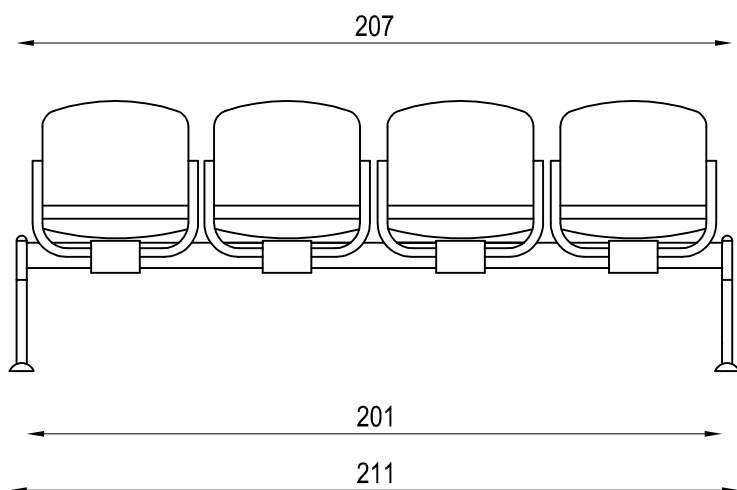

N°Dis./Cod.:	N°Rev.: 00	Scala : .	Foglio : 1 di 1
Modello: OXFORD	Descrizione: PANCA 3P		
Disegnato da: MecMart	Data : 28-10-2013	Note: Dimensioni espresse in (Cm)	

PROPRIETA' RISERVATA - Questo disegno è di proprietà della Diemme e non può essere riprodotto o divulgato senza autorizzazione scritta.