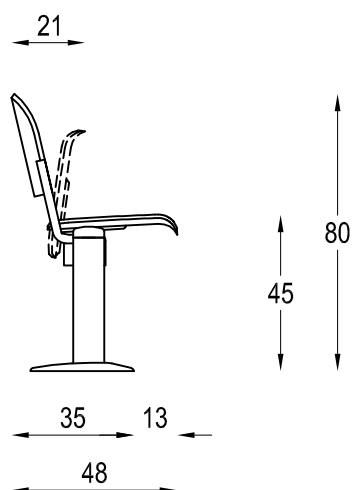

PRIMA FILA

FILA INTERMEDIA

ULTIMA FILA

**Diemme**

D.M. snc  
Via Bradollini, 52/A San Flor (TV)  
Tel. +39 0438 778211 Fax +39 0438 479836  
www.diemmeoffice.com e-mail: dm@diemmeoffice.com

N°Dis./Cod.:	N°Rev.: 00	Scala : .	Foglio : 1 di 1
Modello: OXFORD	Descrizione: PANCA 2P		
Disegnato da: MecMart	Data : 28-10-2013	Note: Dimensioni espresse in (Cm)	

N°Dis./Cod.:	N°Rev.: 00	Scala : .	Foglio : 1 di 1
Modello: OXFORD	Descrizione: PANCA 3P		
Disegnato da: MecMart	Data : 28-10-2013	Note: Dimensioni espresse in (Cm)	

PROPRIETA' RISERVATA - Questo disegno è di proprietà della Diemme e non può essere riprodotto o divulgato senza autorizzazione scritta.

# Diemme

**D.M. snc**  
 Via Bradolini, 52/A San Flor (TV)  
 Tel. +39 0438 778211 Fax +39 0438 479836  
 www.diemmeoffice.com e-mail: dm@diemmeoffice.com

N°Dis./Cod.:	N°Rev.: 00	Scala : .	Foglio : 1 di 1
Modello: OXFORD	Descrizione: PANCA 4P E 5P		
Disegnato da: MecMart	Data : 28-10-2013	Note: Dimensioni espresse in (Cm)	