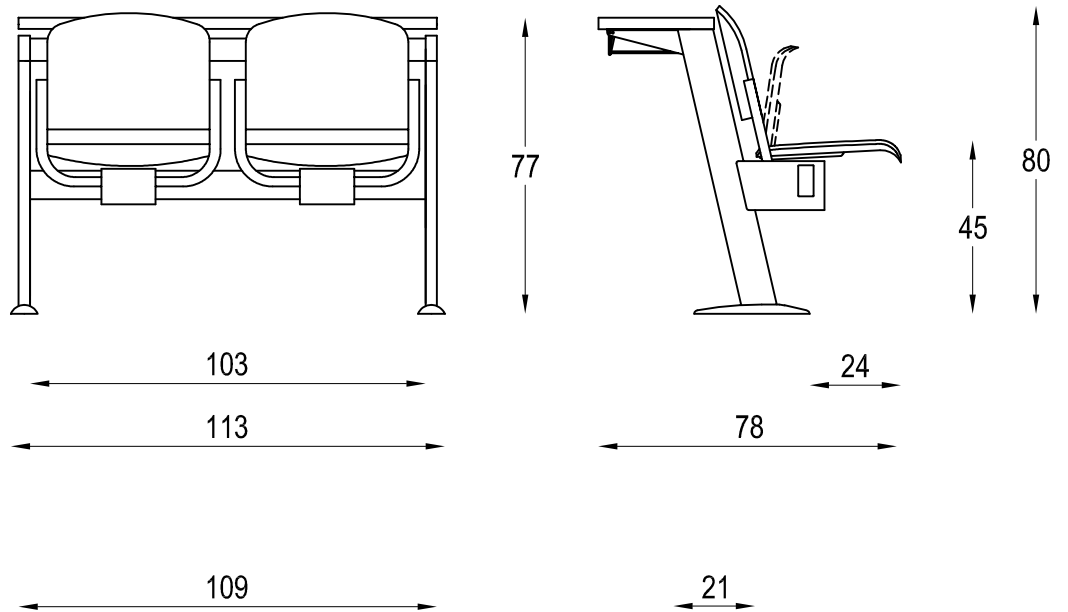

PRIMA FILA

FILA INTERMEDIA

ULTIMA FILA

**Diemme**

D.M. snc  
Via Bradollini, 52/A San Flor (TV)  
Tel. +39 0438 778211 Fax +39 0438 479836  
www.diemmeoffice.com e-mail: dm@diemmeoffice.com

N°Dis./Cod.:	N°Rev.: 00	Scala : .	Foglio : 1 di 1
Modello: OXFORD	Descrizione: PANCA 2P		
Disegnato da: MecMart	Data : 28-10-2013	Note: Dimensioni espresse in (Cm)	

N°Dis./Cod.:	N°Rev.: 00	Scala : .	Foglio : 1 di 1
Modello: OXFORD	Descrizione: PANCA 3P		
Disegnato da: MecMart	Data : 28-10-2013	Note: Dimensioni espresse in (Cm)	

PROPRIETA' RISERVATA - Questo disegno è di proprietà della Diemme e non può essere riprodotto o divulgato senza autorizzazione scritta.

# Diemme

**D.M. snc**  
 Via Bradolini, 52/A San Flor (TV)  
 Tel. +39 0438 778211 Fax +39 0438 479836  
 www.diemmeoffice.com e-mail: dm@diemmeoffice.com

N°Dis./Cod.:	N°Rev.: 00	Scala : .	Foglio : 1 di 1
Modello: OXFORD	Descrizione: PANCA 4P E 5P		
Disegnato da: MecMart	Data : 28-10-2013	Note: Dimensioni espresse in (Cm)	