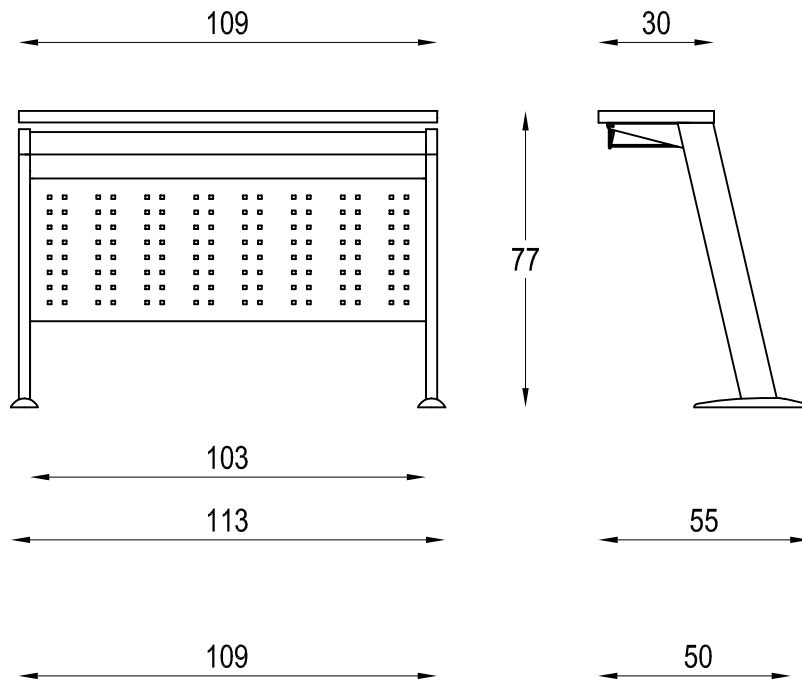

PRIMA FILA

FILA INTERMEDIA

ULTIMA FILA

**Diemme**

D.M. snc  
Via Bradollini, 52/A San Flor (TV)  
Tel. +39 0438 778211 Fax +39 0438 479836  
www.diemmeoffice.com e-mail: dm@diemmeoffice.com

N°Dis./Cod.:	N°Rev.: 00	Scala : .	Foglio : 1 di 1
Modello: OXFORD	Descrizione: PANCA 2P		
Disegnato da: MecMart	Data : 28-10-2013	Note: Dimensioni espresse in (Cm)	

N°Dis./Cod.:	N°Rev.: 00	Scala : .	Foglio : 1 di 1
Modello: OXFORD	Descrizione: PANCA 3P		
Disegnato da: MecMart	Data : 28-10-2013	Note: Dimensioni espresse in (Cm)	

PROPRIETA' RISERVATA - Questo disegno è di proprietà della Diemme e non può essere riprodotto o divulgato senza autorizzazione scritta.

# Diemme

**D.M. snc**  
 Via Bradolini, 52/A San Flor (TV)  
 Tel. +39 0438 778211 Fax +39 0438 479836  
 www.diemmeoffice.com e-mail: dm@diemmeoffice.com

N°Dis./Cod.:	N°Rev.: 00	Scala : .	Foglio : 1 di 1
Modello: OXFORD	Descrizione: PANCA 4P E 5P		
Disegnato da: MecMart	Data : 28-10-2013	Note: Dimensioni espresse in (Cm)	