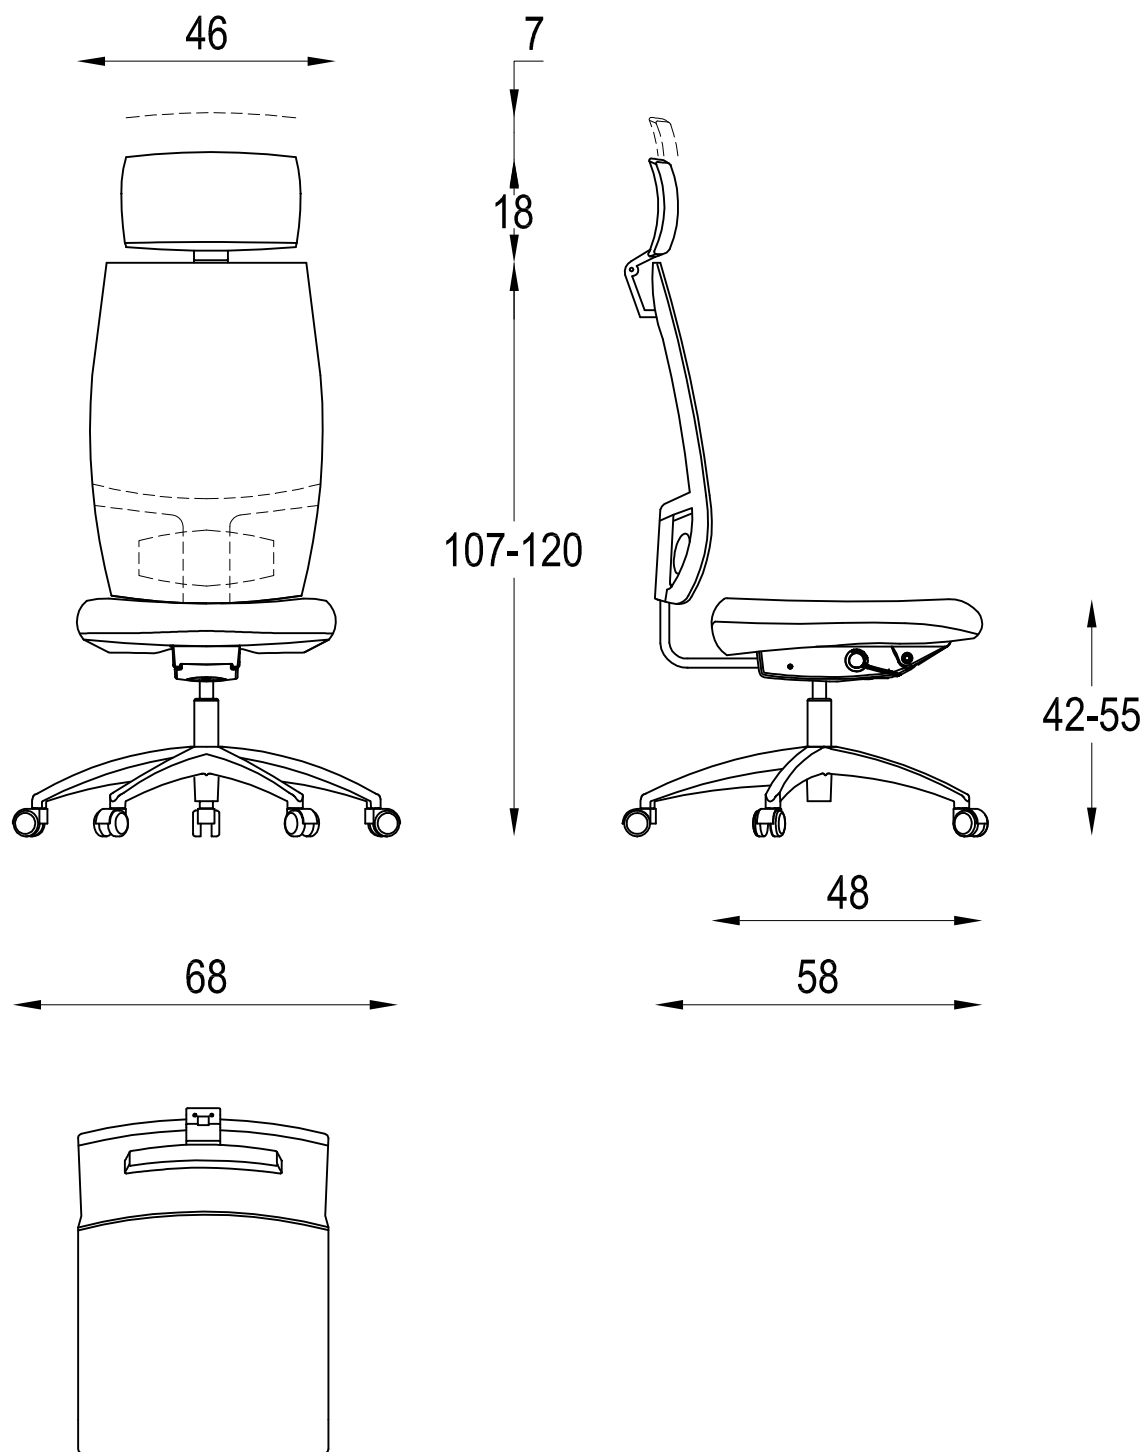

LEAD RETE + PT

Diemme

D.M. snc

Via Bradolini, 52/A San Flor (TV)
Tel. +39 0438 778211 Fax +39 0438 479836
www.diemmeoffice.com e-mail: dm@diemmeoffice.com

N°Dis./Cod.:

N°Rev.: 00

Scala: .

Foglio: 1 di 1

Modello: LEAD

Descrizione: SEDUTA OPERATIVA

Disegnato da: MecMart

Data: 15-12-2017

Note: Dimensioni espresse in (Cm)

PROPRIETA' RISERVATA - Questo disegno è di proprietà della Diemme e non può essere riprodotto o divulgato senza autorizzazione scritta.