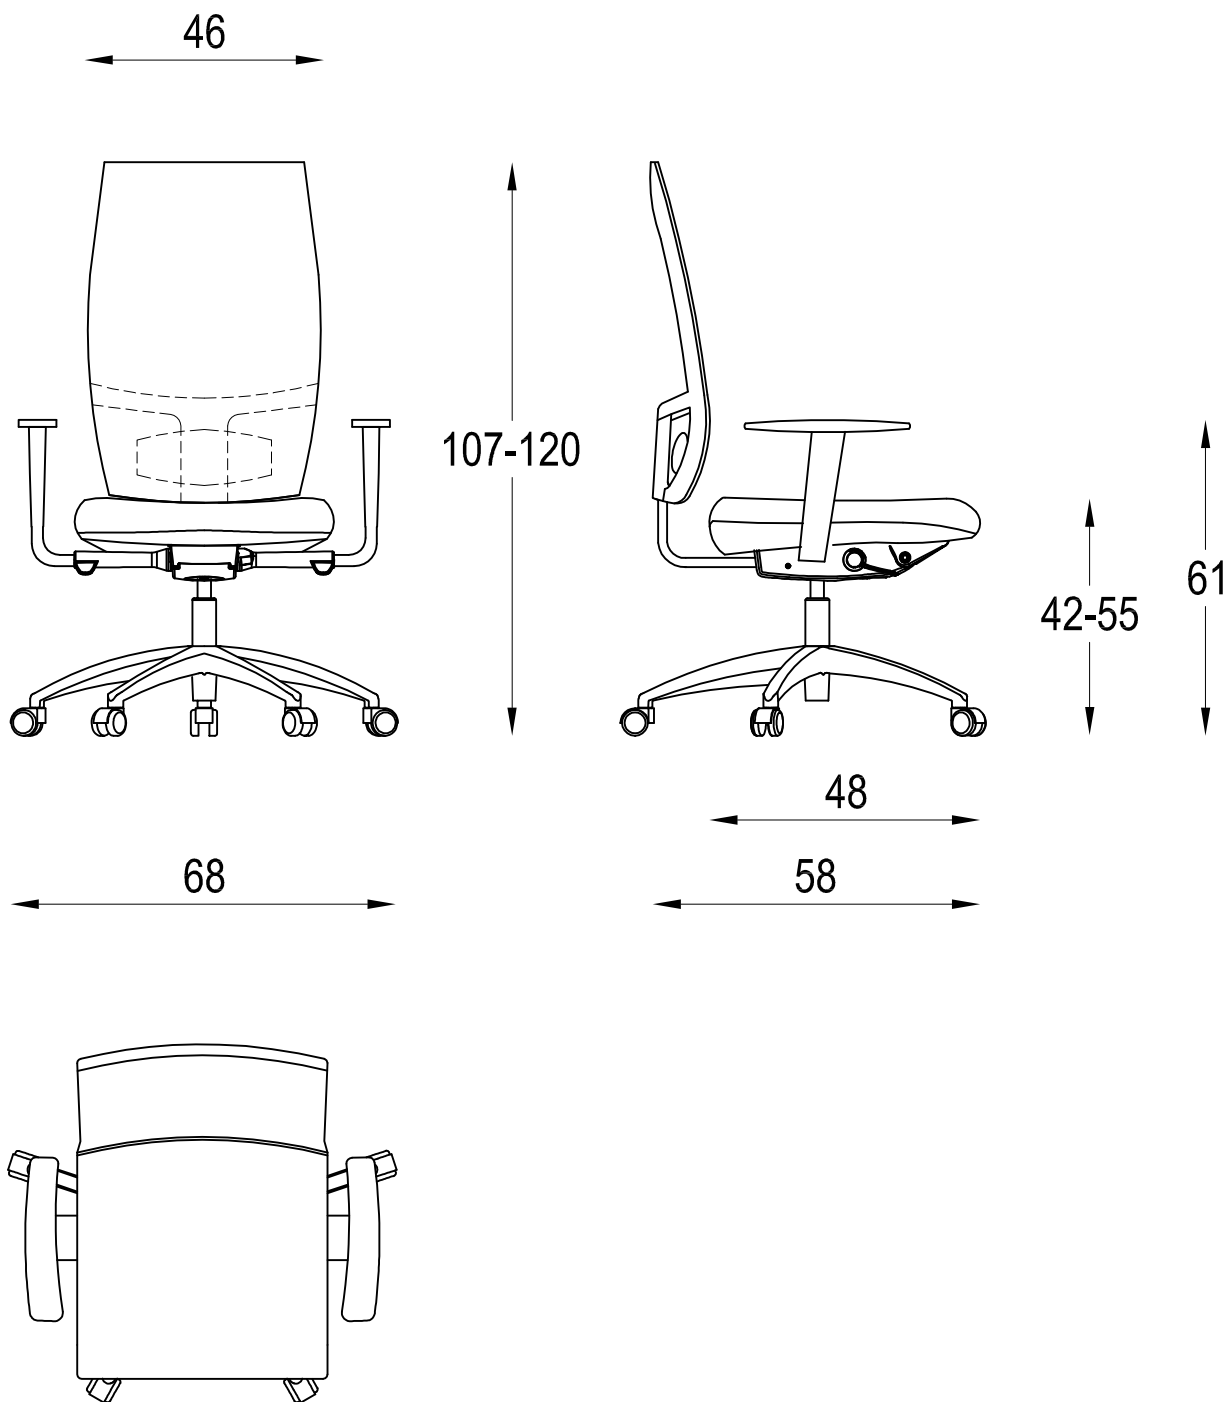

LEAD RETE + BR. FISSO

Diemme

D.M. snc

Via Bradollini, 52/A San Flor (TV)
Tel. +39 0438 778211 Fax +39 0438 479836
www.diemmeoffice.com e-mail: dm@diemmeoffice.com

N°Dis./Cod.:

N°Rev.: 00

Scala : .

Foglio : 1 di 1

Modello: LEAD

Descrizione: SEDUTA OPERATIVA

Disegnato da: MecMart

Data : 15-12-2017

Note: Dimensioni espresse in (Cm)

PROPRIETA' RISERVATA - Questo disegno è di proprietà della Diemme e non può essere riprodotto o divulgato senza autorizzazione scritta.