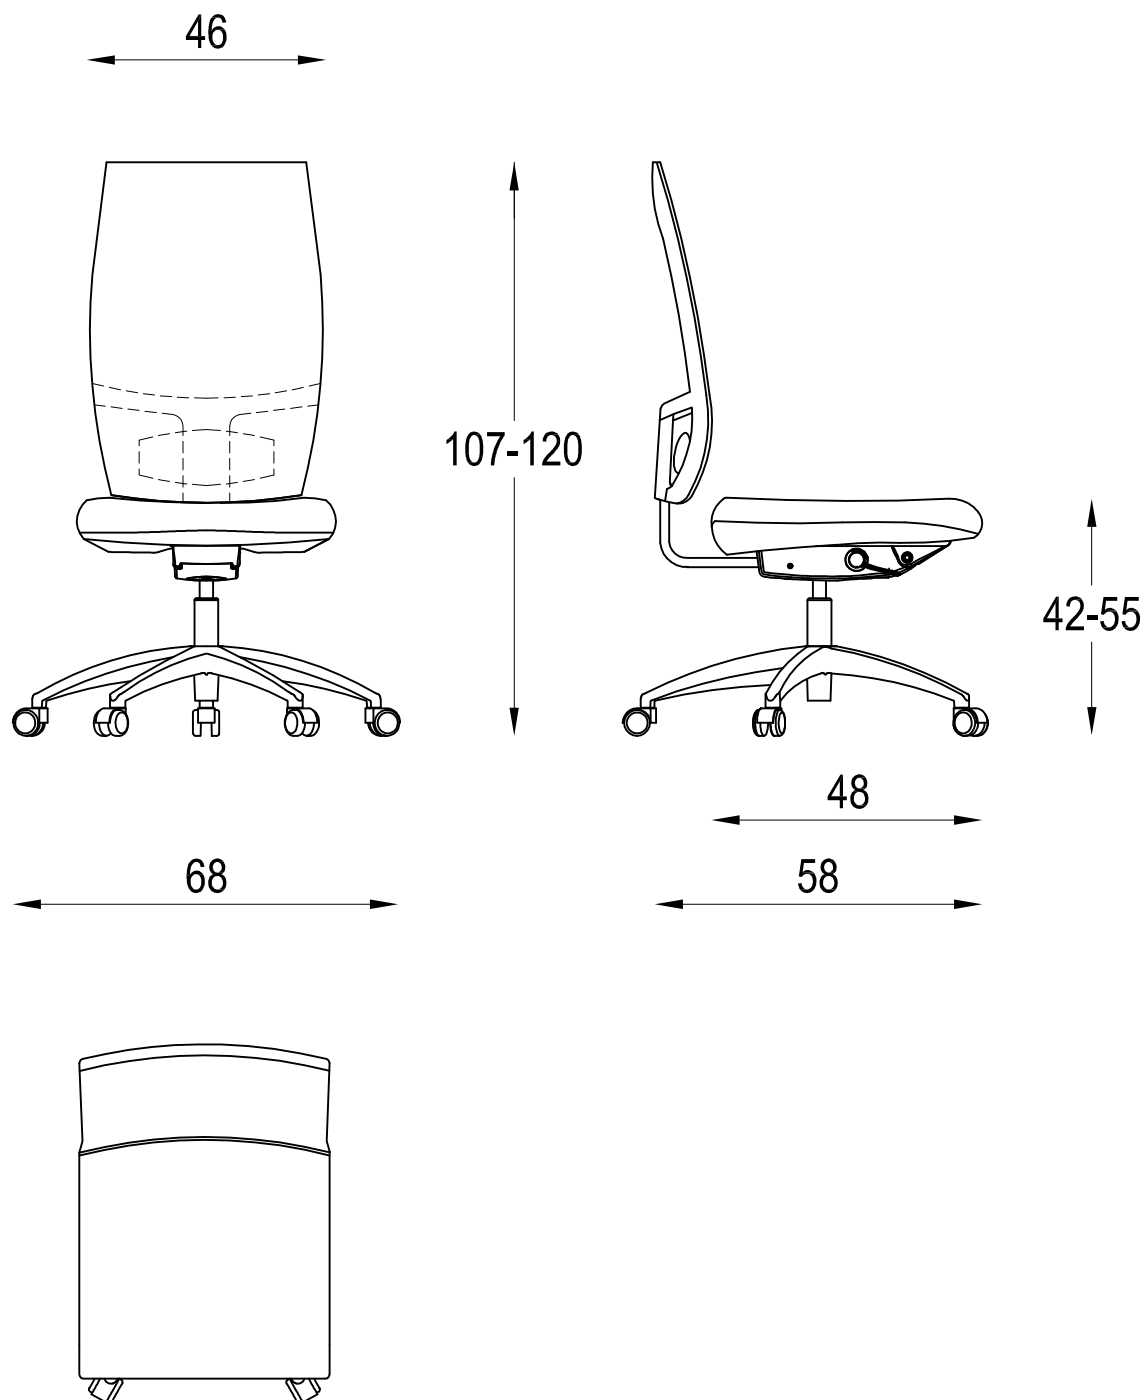

# LEAD RETE

## Diemme

**D.M. snc**  
Via Bradolini, 52/A San Flor (TV)  
Tel. +39 0438 778211 Fax +39 0438 479836  
www.diemmeoffice.com e-mail: dm@diemmeoffice.com

N°Dis./Cod.:	N°Rev.: 00	Scala : .	Foglio : 1 di 1
Modello: LEAD	Descrizione: SEDUTA OPERATIVA		
Disegnato da: MecMart	Data : 15-12-2017	Note: Dimensioni espresse in (Cm)	