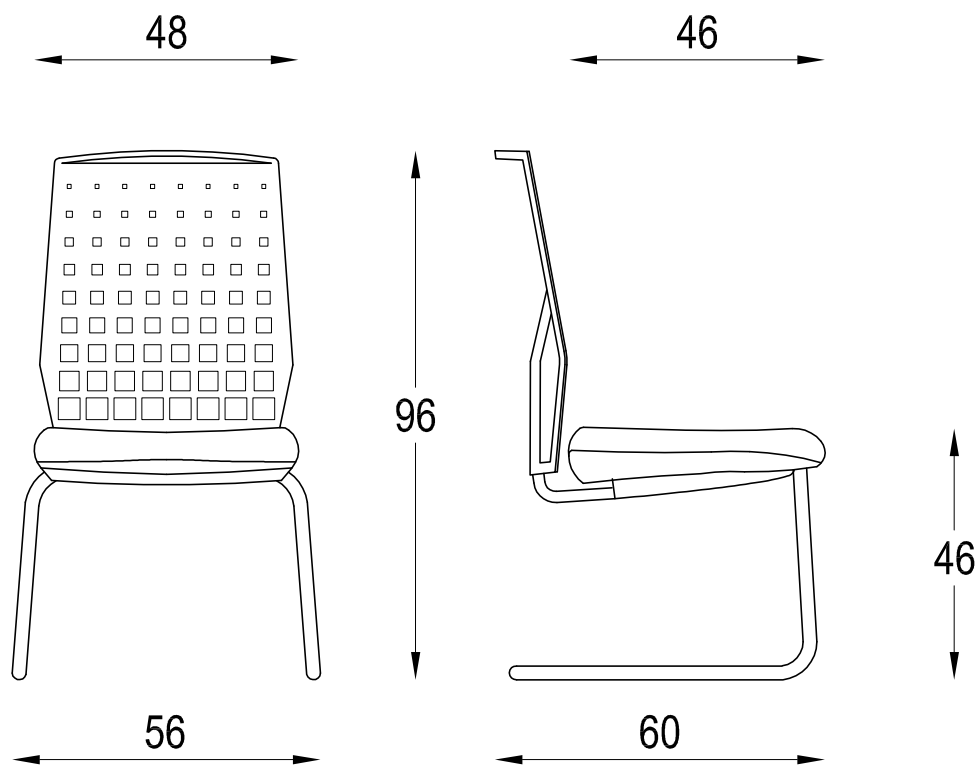

# FIT STAMPA ALTA+SLITTA

Descrizione: POLTRONA PRESIDENZIALE E DIREZIONALE

Disegnato da: MecMart

Data : 29-11-2013

Note: Dimensioni espresse in (Cm)

PROPRIETA' RISERVATA - Questo disegno è di proprietà della Diemme e non può essere riprodotto o divulgato senza autorizzazione scritta.