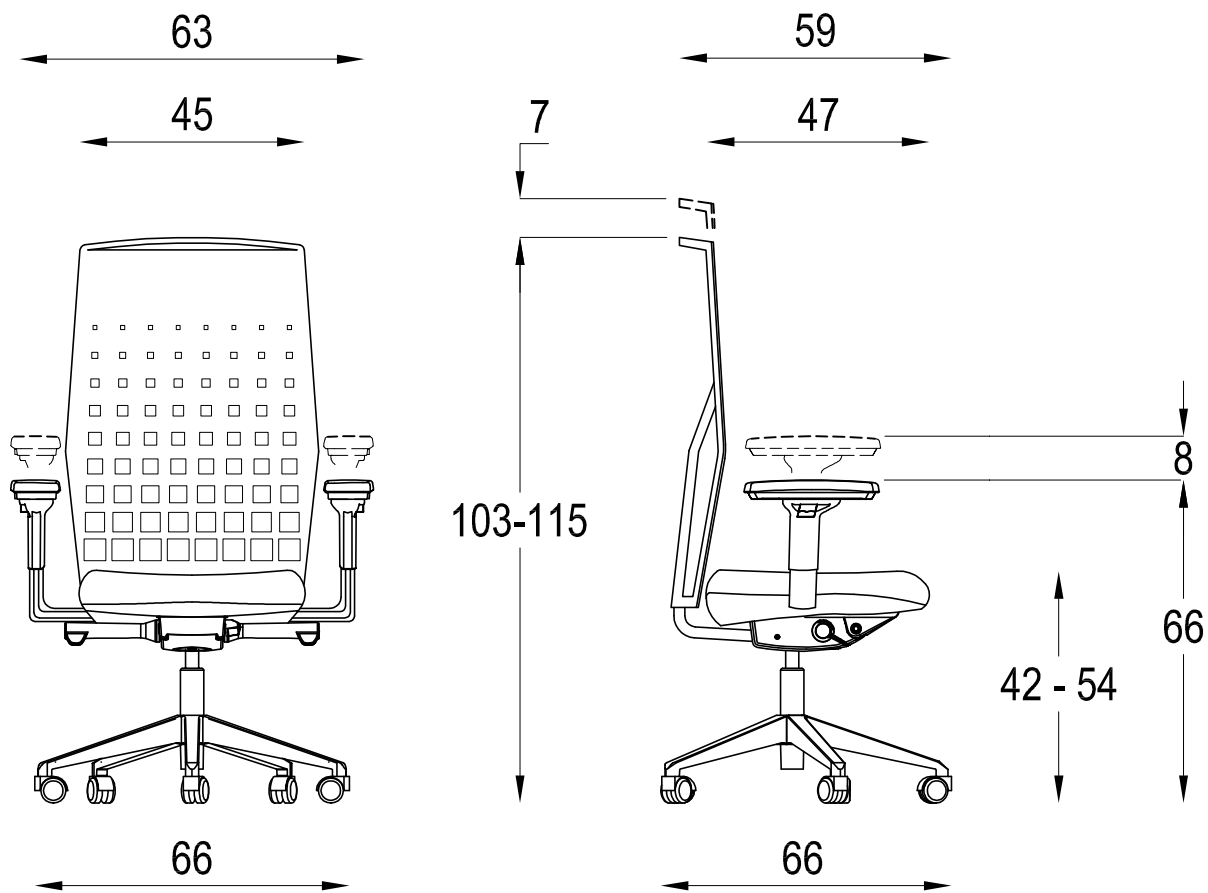

FIT STAMPA ALTA + BR. REGOLABILE

Diemme

D.M. snc

Via Bradolini, 52/A San Flor (TV)
 Tel. +39 0438 778211 Fax +39 0438 479836
 www.diemmeoffice.com e-mail: dm@diemmeoffice.com

N°Dis./Cod.:	N°Rev.: 00	Scala : .	Foglio : 1 di 1
Modello: FIT	Descrizione: POLTRONA PRESIDENZIALE E DIREZIONALE		
Disegnato da: MecMart	Data : 29-11-2013	Note: Dimensioni espresse in (Cm)	