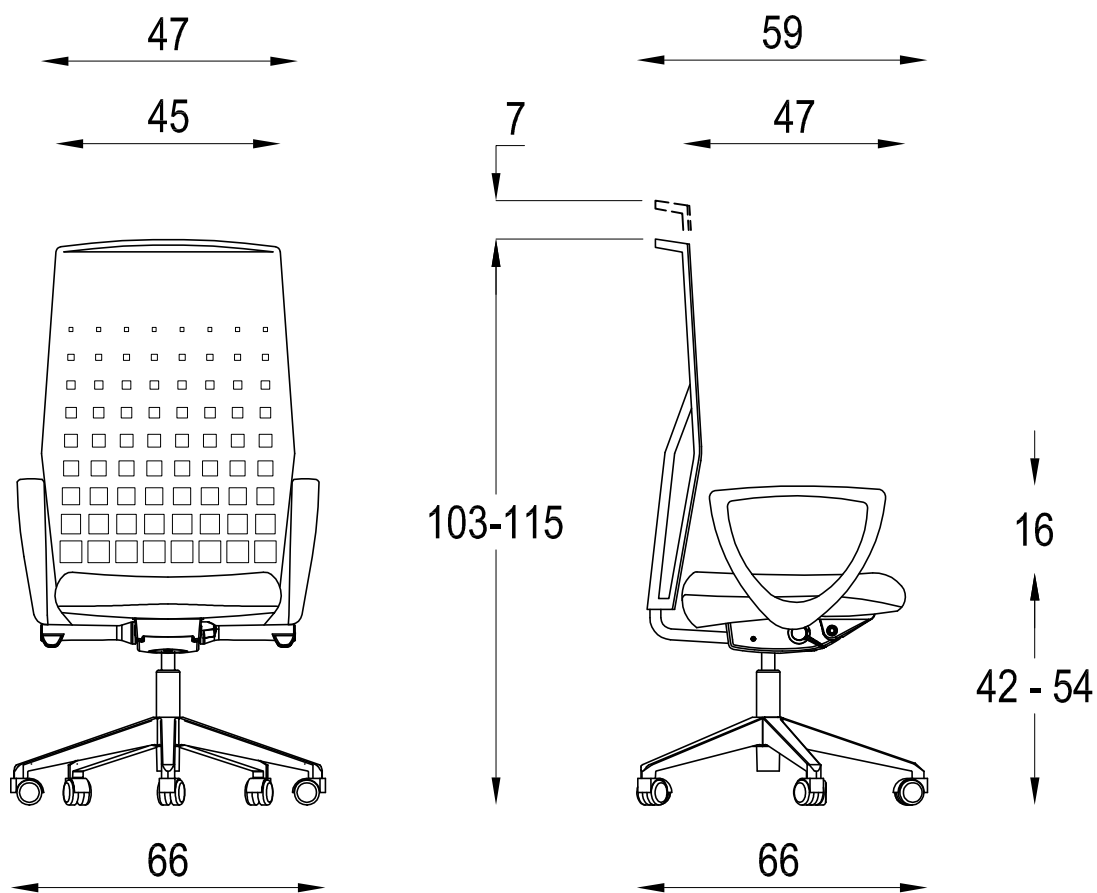

FIT STAMPA ALTA + BR. FISSO

Diemme

D.M. snc

Via Bradollini, 52/A San Flor (TV)
 Tel. +39 0438 778211 Fax +39 0438 479836
 www.diemmeoffice.com e-mail: dm@diemmeoffice.com

N°Dis./Cod.:	N°Rev.: 00	Scala : .	Foglio : 1 di 1
Modello: FIT	Descrizione: POLTRONA PRESIDENZIALE E DIREZIONALE		
Disegnato da: MecMart	Data : 29-11-2013	Note: Dimensioni espresse in (Cm)	