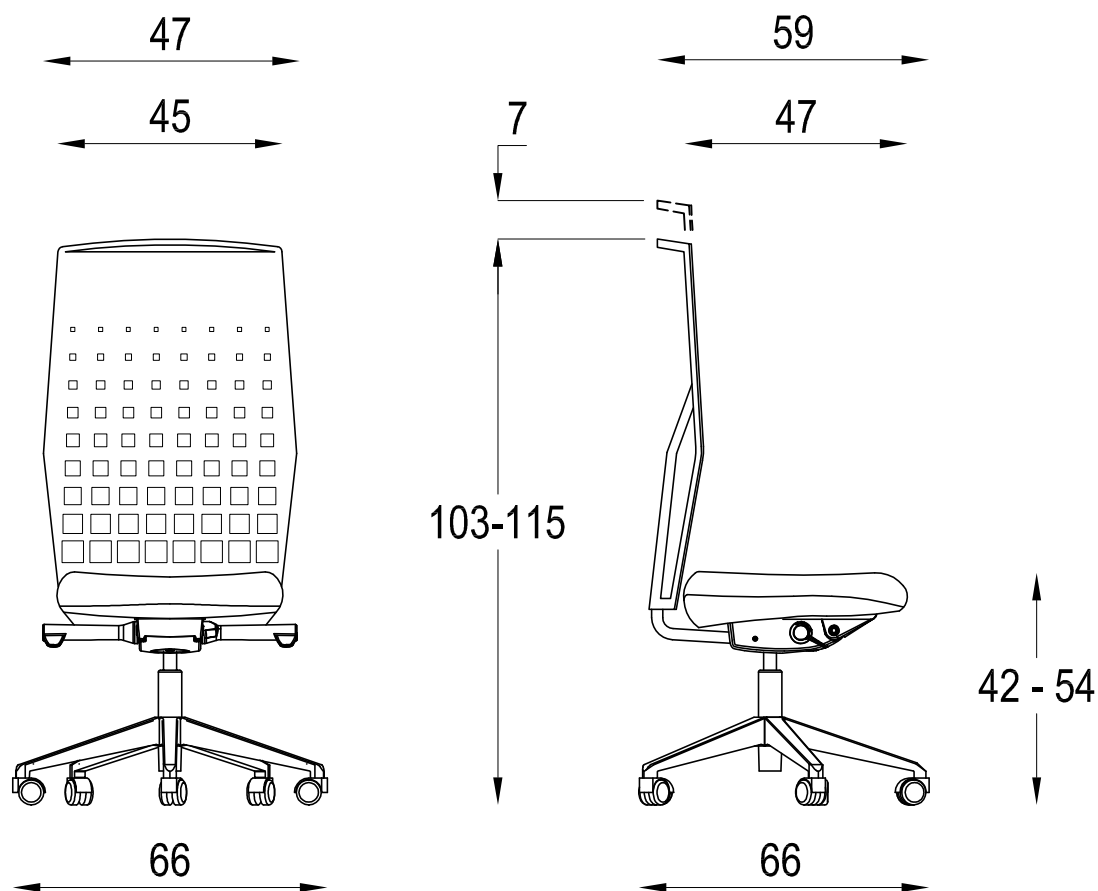

FIT

STAMPA ALTA

Diemme

D.M. snc

Via Bradolini, 52/A San Flor (TV)
Tel. +39 0438 778211 Fax +39 0438 479836
www.diemmeoffice.com e-mail: dm@diemmeoffice.com

N°Dis./Cod.:

N°Rev.: 00

Scala : .

Foglio : 1 di 1

Modello: FIT

Descrizione: POLTRONA PRESIDENZIALE E DIREZIONALE

Disegnato da: MecMart

Data : 29-11-2013

Note: Dimensioni espresse in (Cm)

PROPRIETA' RISERVATA - Questo disegno è di proprietà della Diemme e non può essere riprodotto o divulgato senza autorizzazione scritta.