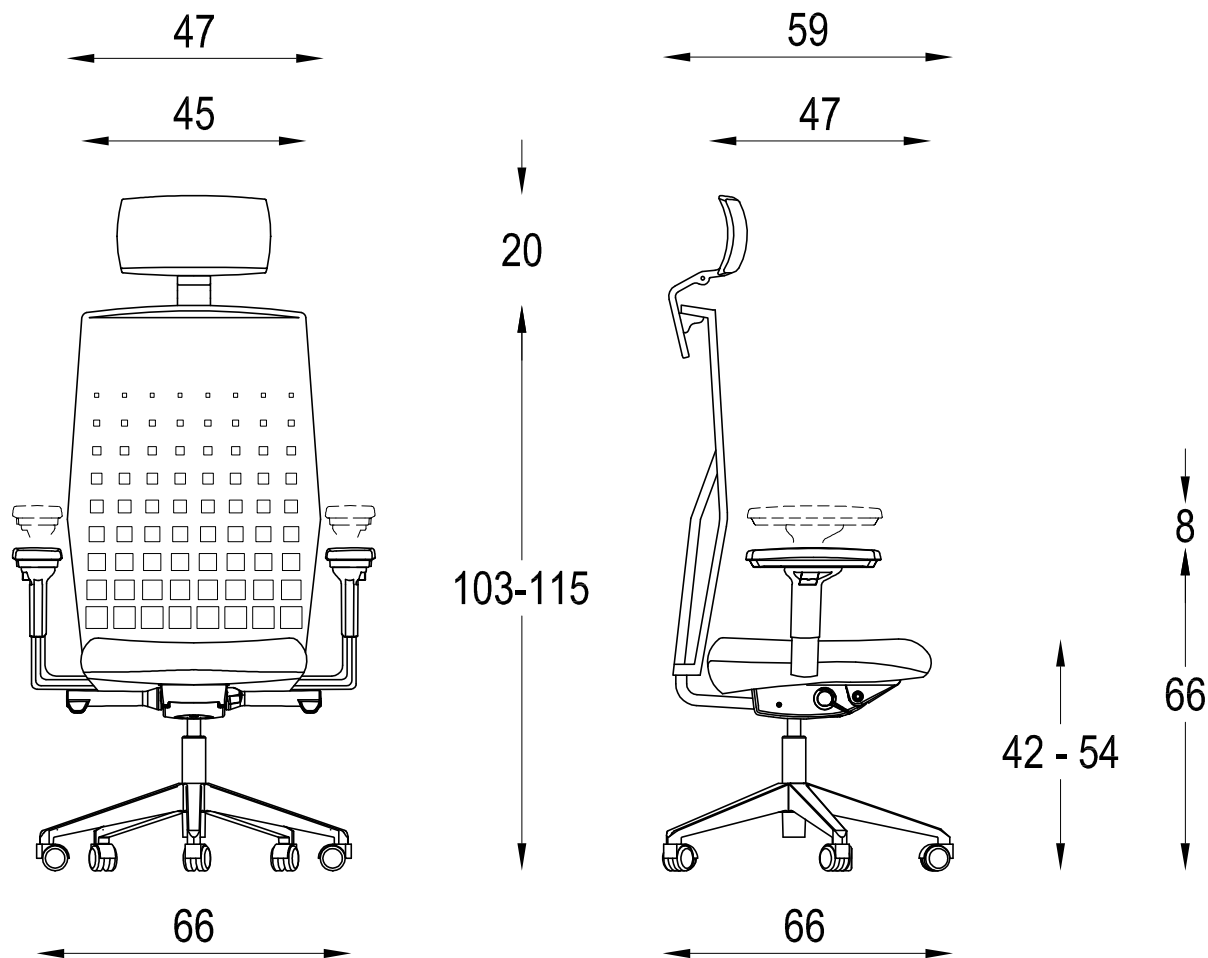

FIT

STAMPA ALTA+PT+BR. REG.

Diemme

D.M. snc

Via Bradollini, 52/A San Flor (TV)
Tel. +39 0438 778211 Fax +39 0438 479836
www.diemmeoffice.com e-mail: dm@diemmeoffice.com

N°Dis./Cod.:

N°Rev.: 00

Scala : .

Foglio : 1 di 1

Modello: FIT

Descrizione: POLTRONA PRESIDENZIALE E DIREZIONALE

Disegnato da: MecMart

Data : 29-11-2013

Note: Dimensioni espresse in (Cm)

PROPRIETA' RISERVATA - Questo disegno è di proprietà della Diemme e non può essere riprodotto o divulgato senza autorizzazione scritta.