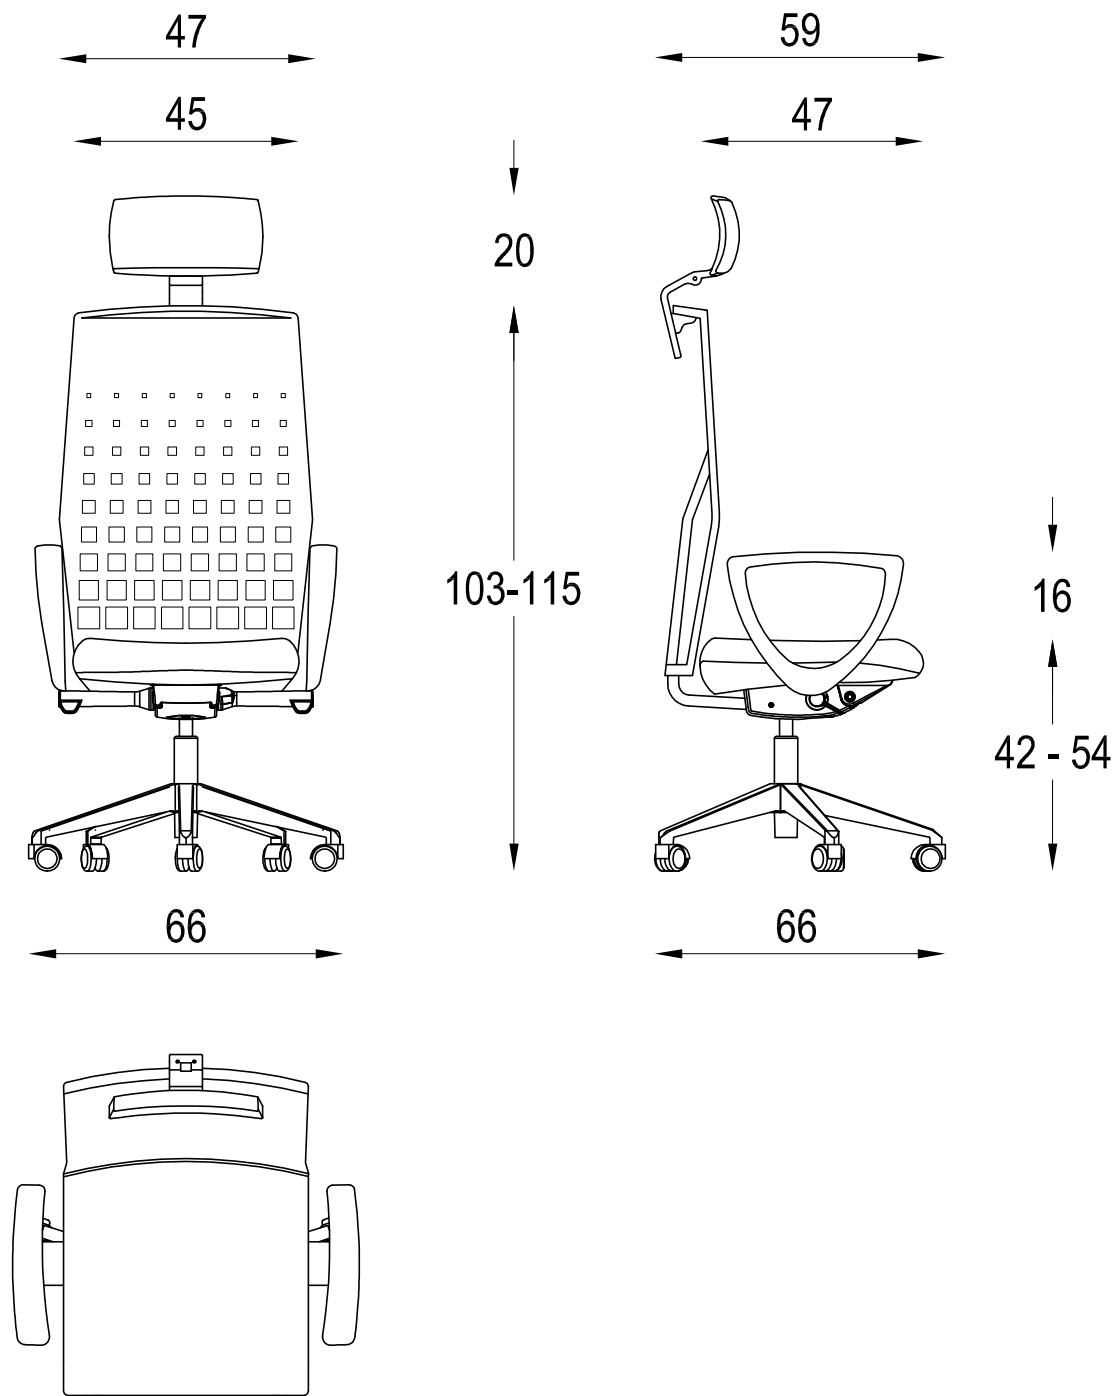

FIT

STAMPA ALTA+ PT+BR. FISSO

Diemme

D.M. snc

Via Bradollini, 52/A San Flor (TV)
Tel. +39 0438 778211 Fax +39 0438 479836
www.diemmeoffice.com e-mail: dm@diemmeoffice.com

N°Dis./Cod.:

N°Rev.: 00

Scala : .

Foglio : 1 di 1

Modello: FIT

Descrizione: POLTRONA PRESIDENZIALE E DIREZIONALE

Disegnato da: MecMart

Data : 29-11-2013

Note: Dimensioni espresse in (Cm)

PROPRIETA' RISERVATA - Questo disegno è di proprietà della Diemme e non può essere riprodotto o divulgato senza autorizzazione scritta.