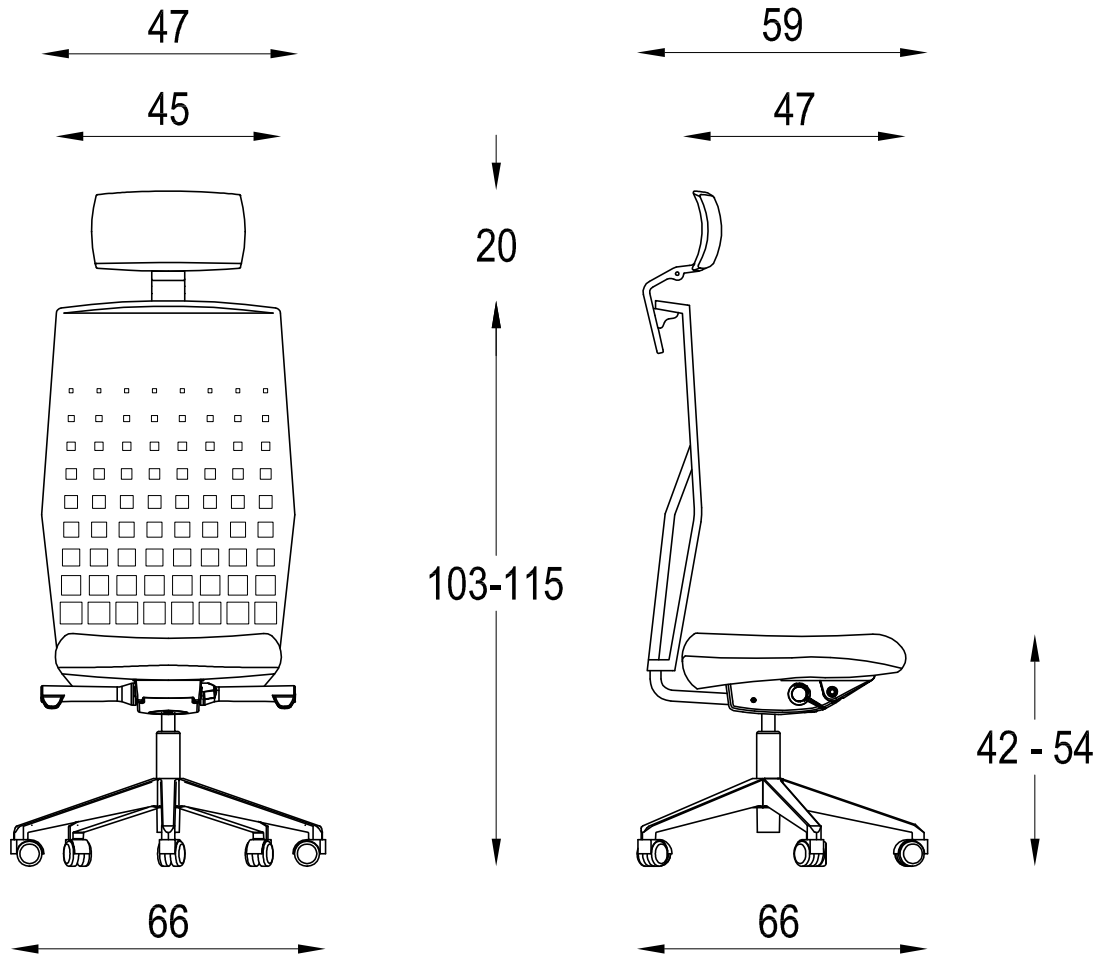

FIT

STAMPA ALTA + PT

Diemme

D.M. snc
Via Bradollini, 52/A San Flor (TV)
Tel. +39 0438 778211 Fax +39 0438 479836
www.diemmeoffice.com e-mail: dm@diemmeoffice.com

N°Dis./Cod.:	N°Rev.: 00	Scala : .	Foglio : 1 di 1
Modello: FIT	Descrizione: POLTRONA PRESIDENZIALE E DIREZIONALE		
Disegnato da: MecMart	Data : 29-11-2013	Note: Dimensioni espresse in (Cm)	