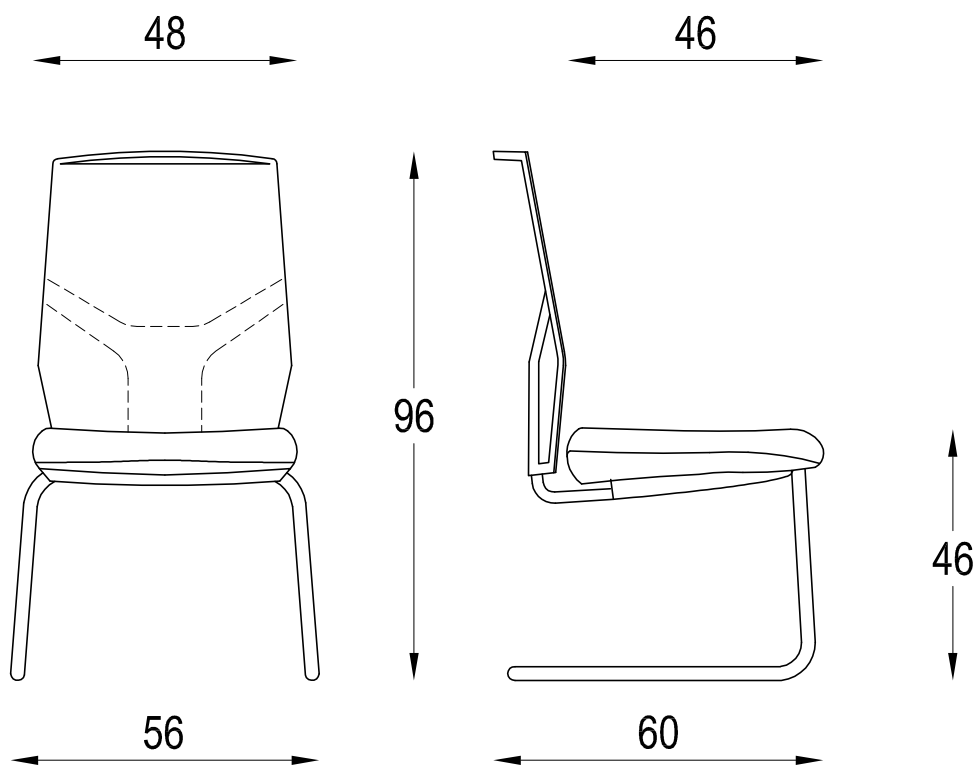

# FIT      RETE ALTA+SLITTA

## Diemme

**D.M. snc**  
Via Bradolini, 52/A San Flor (TV)  
Tel. +39 0438 778211 Fax +39 0438 479836  
www.diemmeoffice.com e-mail: dm@diemmeoffice.com

N°Dis./Cod.:	N°Rev.: 00	Scala : .	Foglio : 1 di 1
Modello: FIT	Descrizione: POLTRONA PRESIDENZIALE E DIREZIONALE		
Disegnato da: MecMart	Data : 29-11-2013	Note: Dimensioni espresse in (Cm)	