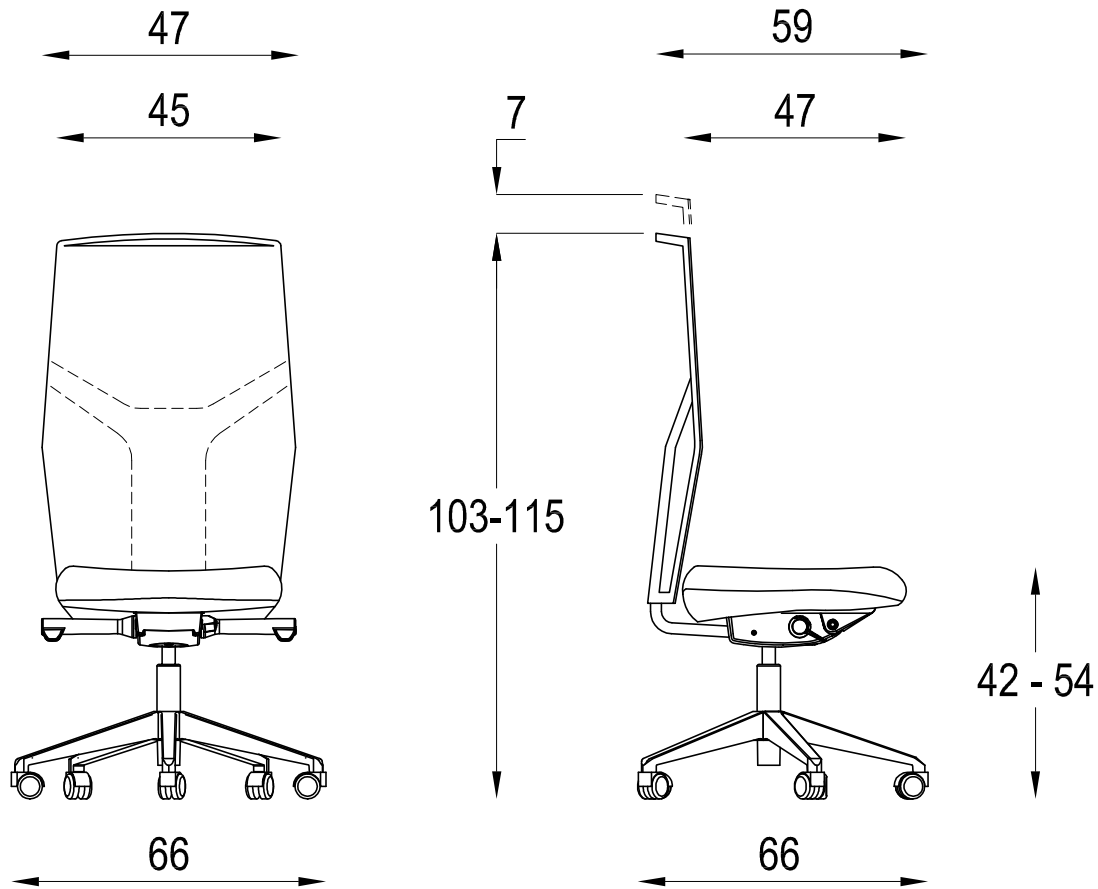

FIT

RETE ALTA

Diemme

D.M. snc
Via Bradolini, 52/A San Flor (TV)
Tel. +39 0438 778211 Fax +39 0438 479836
www.diemmeoffice.com e-mail: dm@diemmeoffice.com

N°Dis./Cod.:	N°Rev.: 00	Scala : .	Foglio : 1 di 1
Modello: FIT	Descrizione: POLTRONA PRESIDENZIALE E DIREZIONALE		
Disegnato da: MecMart	Data : 29-11-2013	Note: Dimensioni espresse in (Cm)	