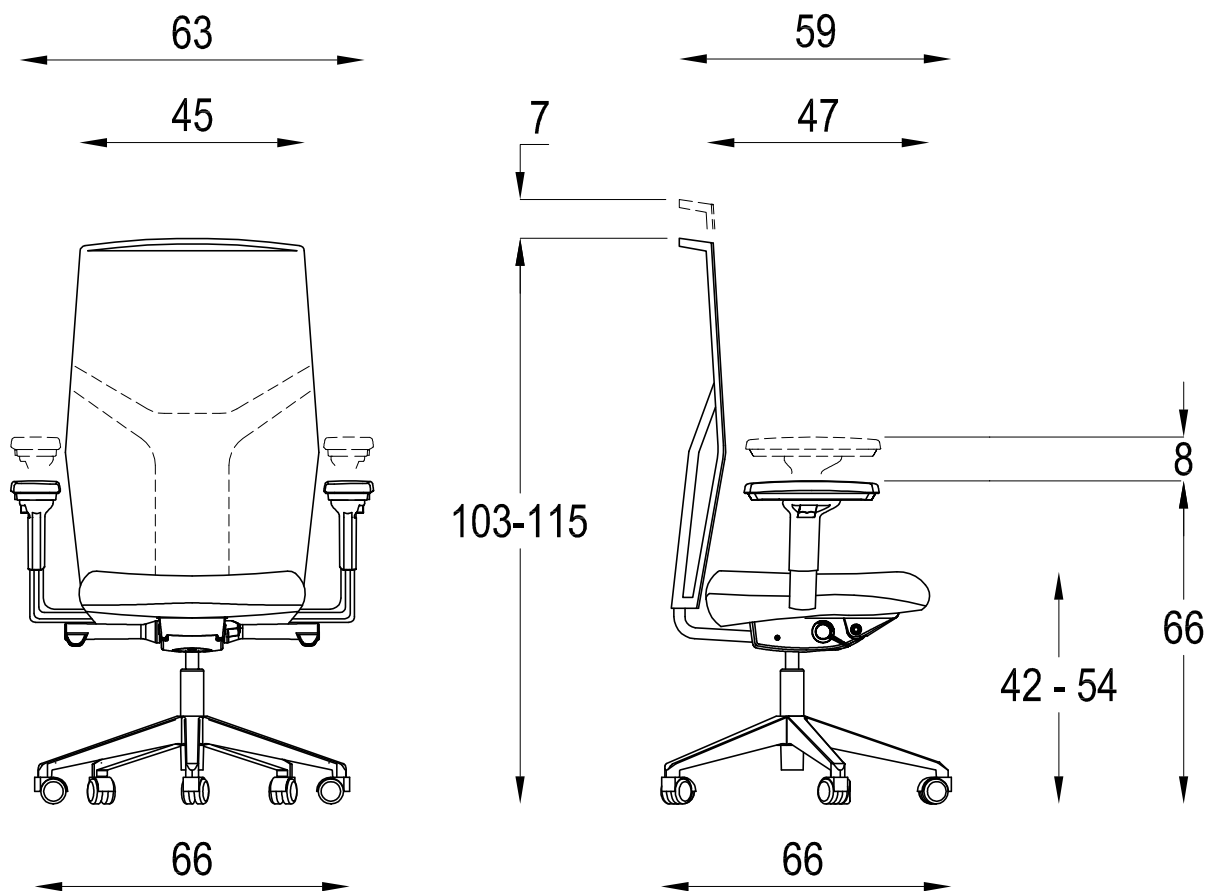

FIT RETE ALTA + BR. REGOLABILE

Diemme

D.M. snc

Via Bradolini, 52/A San Flor (TV)
Tel. +39 0438 778211 Fax +39 0438 479836
www.diemmeoffice.com e-mail: dm@diemmeoffice.com

N°Dis./Cod.:

N°Rev.: 00

Scala : .

Foglio : 1 di 1

Modello: FIT

Descrizione: POLTRONA PRESIDENZIALE E DIREZIONALE

Disegnato da: MecMart

Data : 29-11-2013

Note: Dimensioni espresse in (Cm)

PROPRIETA' RISERVATA - Questo disegno è di proprietà della Diemme e non può essere riprodotto o divulgato senza autorizzazione scritta.