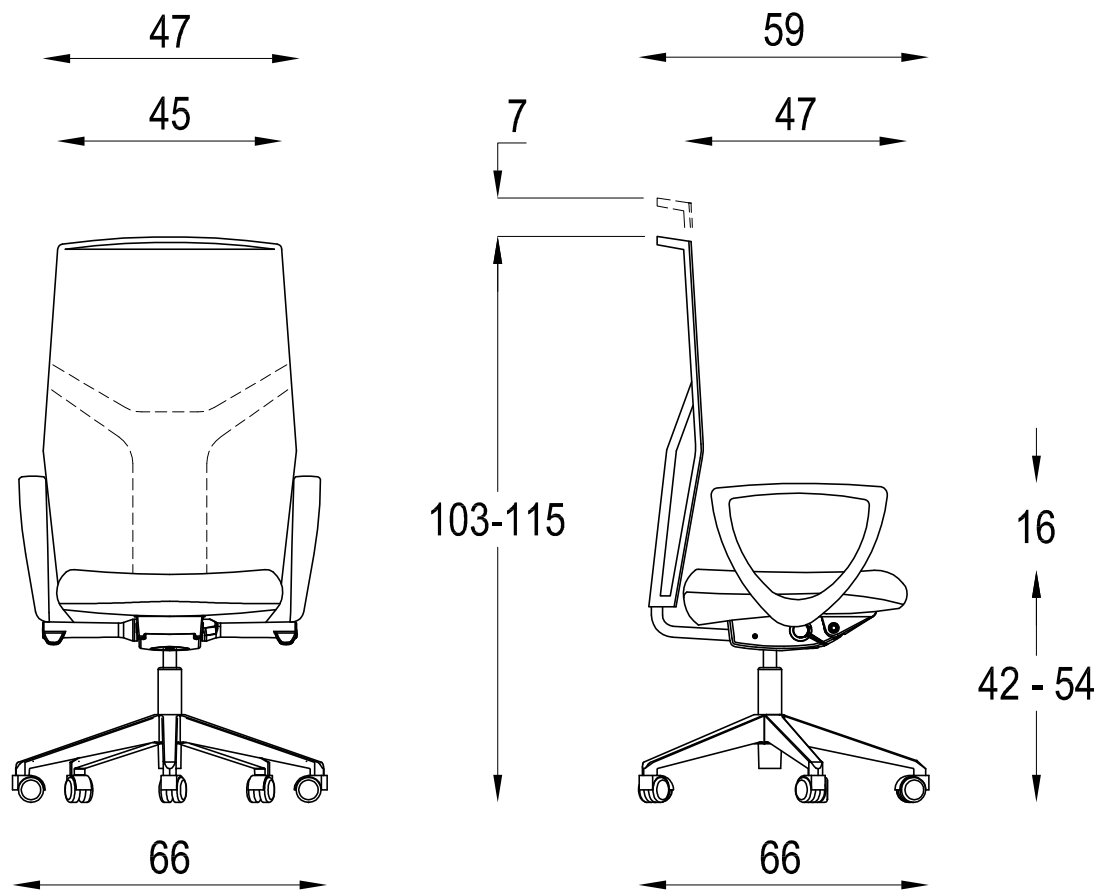

FIT RETE ALTA + BR. FISSO

Diemme

D.M. snc

Via Bradollini, 52/A San Flor (TV)
Tel. +39 0438 778211 Fax +39 0438 479836
www.diemmeoffice.com e-mail: dm@diemmeoffice.com

N°Dis./Cod.:

N°Rev.: 00

Scala : .

Foglio : 1 di 1

Modello: FIT

Descrizione: POLTRONA PRESIDENZIALE E DIREZIONALE

Disegnato da: MecMart

Data : 29-11-2013

Note: Dimensioni espresse in (Cm)

PROPRIETA' RISERVATA - Questo disegno è di proprietà della Diemme e non può essere riprodotto o divulgato senza autorizzazione scritta.