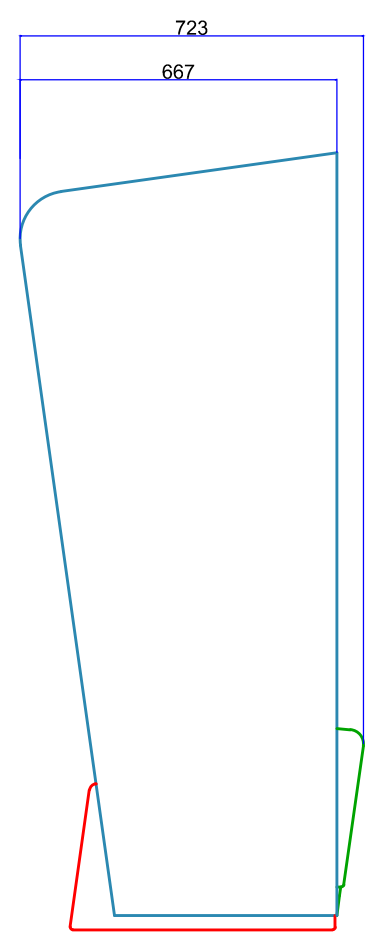

FRONTE

FIANCO

RETRO

PIANTA

| | | |
|----------------------|------------------|-----------------|
| dorigo DESIGN | | Circuit PRIVE' |
| DATA | 15 DICEMBRE 2017 | OPERAZIONE |
| | | DIEMME |
| PREZZO | 171215.60 | DESCRIZIONE |
| | | PRIVE DUE POSTI |
| | | |