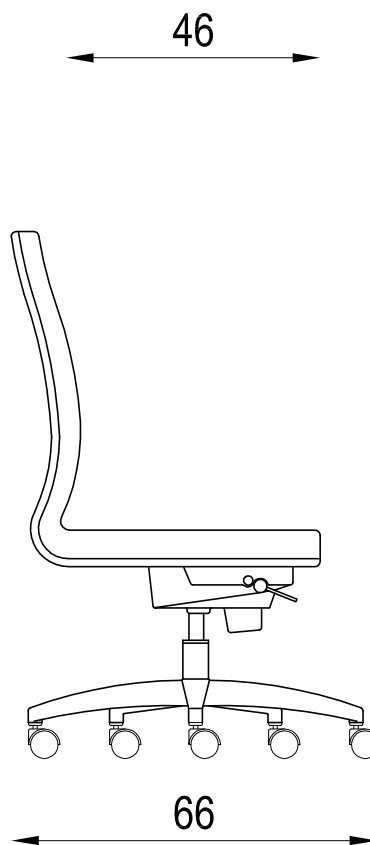

## Diemme

**D.M. snc**  
Via Bradolini, 52/A San Flor (TV)  
Tel. +39 0438 778211 Fax +39 0438 479836  
www.diemmeoffice.com e-mail: dm@diemmeoffice.com

N°Dis./Cod.:	N°Rev.: 00	Scala : .	Foglio : 1 di 1
Modello: QUEEN	Descrizione: POLTRONA SU BASE SLITTA		
Disegnato da: MecMart	Data : 14-04-2015	Note: Dimensioni espresse in (Cm)	