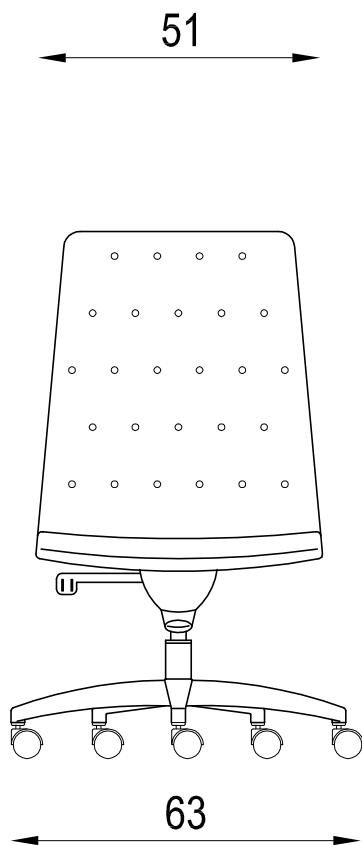

## Diemme

**D.M. snc**  
Via Bradolini, 52/A San Flor (TV)  
Tel. +39 0438 778211 Fax +39 0438 479836  
www.diemmeoffice.com e-mail: dm@diemmeoffice.com

N°Dis./Cod.:	N°Rev.: 00	Scala : .	Foglio : 1 di 1
Modello: QUEEN	Descrizione: POLTRONA SU BASE SLITTA		
Disegnato da: MecMart	Data : 14-04-2015	Note: Dimensioni espresse in (Cm)	