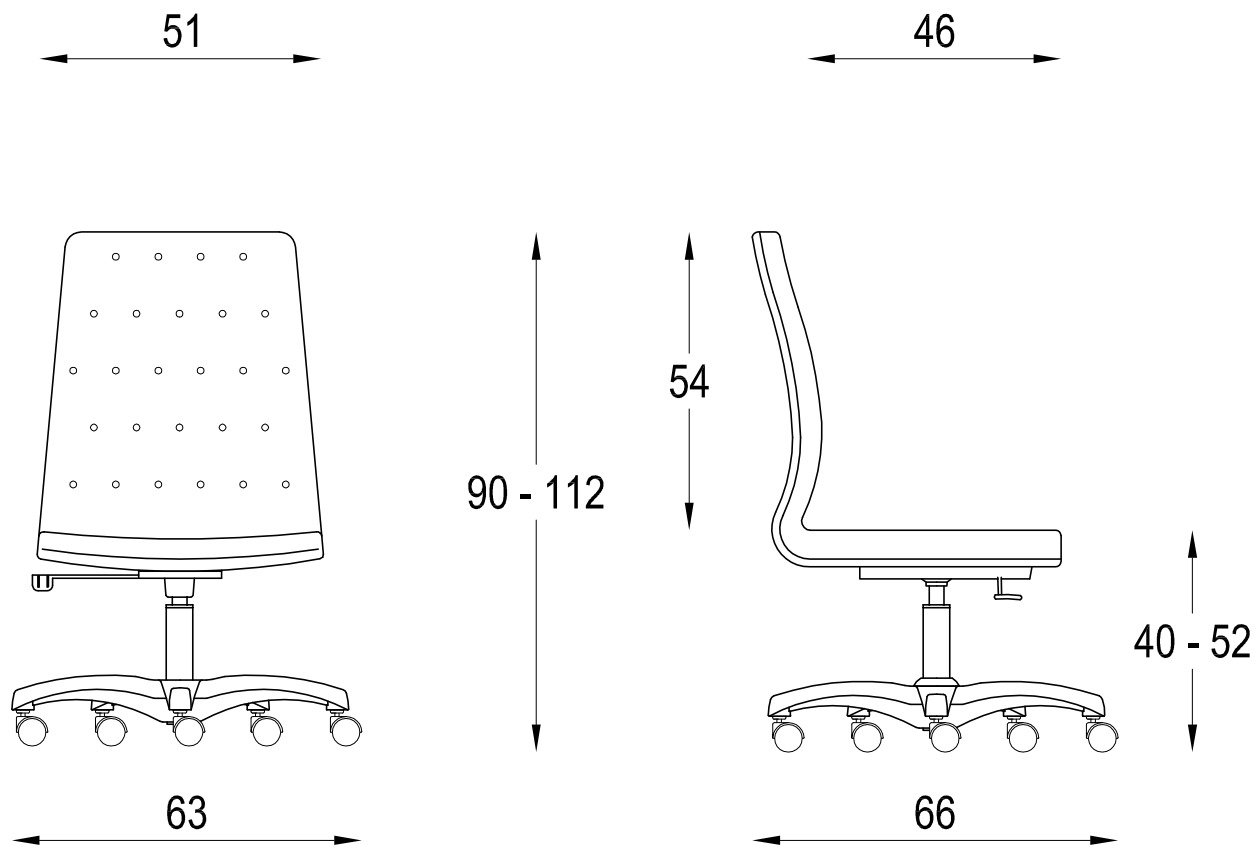

ARTU

Diemme

D.M. snc

Via Bradollini, 52/A San Flor (TV)
Tel. +39 0438 778211 Fax +39 0438 479836
www.diemmeoffice.com e-mail: dm@diemmeoffice.com

N°Dis./Cod.:

N°Rev.: 00

Scala : .

Foglio : 1 di 1

Modello: QUEEN

Descrizione: POLTRONA SU BASE SLITTA

Disegnato da: MecMart

Data : 14-04-2015

Note: Dimensioni espresse in (Cm)

PROPRIETA' RISERVATA - Questo disegno è di proprietà della Diemme e non può essere riprodotto o divulgato senza autorizzazione scritta.