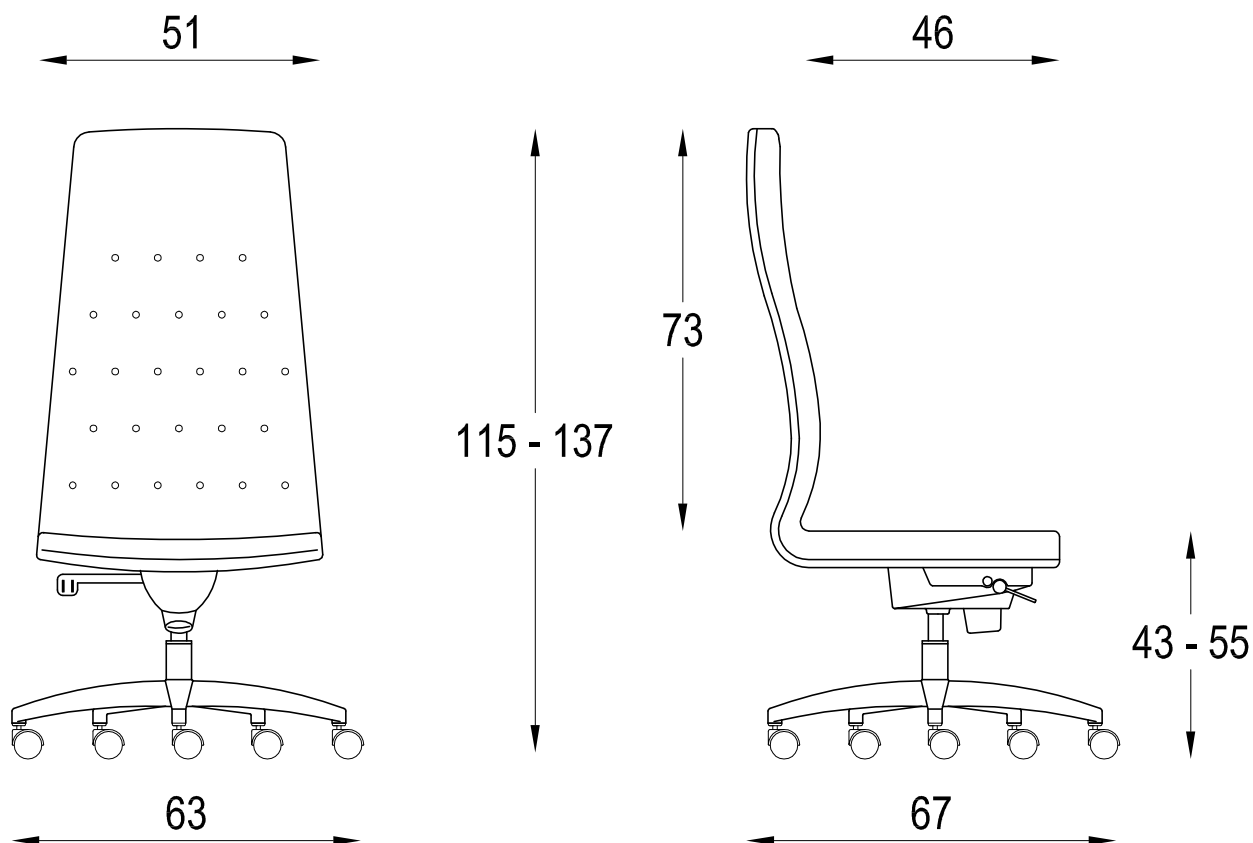

## Diemme

**D.M. snc**  
Via Bradollini, 52/A San Flor (TV)  
Tel. +39 0438 778211 Fax +39 0438 479836  
www.diemmeoffice.com e-mail: dm@diemmeoffice.com

N°Dis./Cod.:	N°Rev.: 00	Scala : .	Foglio : 1 di 1
Modello: QUEEN	Descrizione: POLTRONA PRESIDENZIALE		
Disegnato da: MecMart	Data : 14-04-2015	Note: Dimensioni espresse in (Cm)	