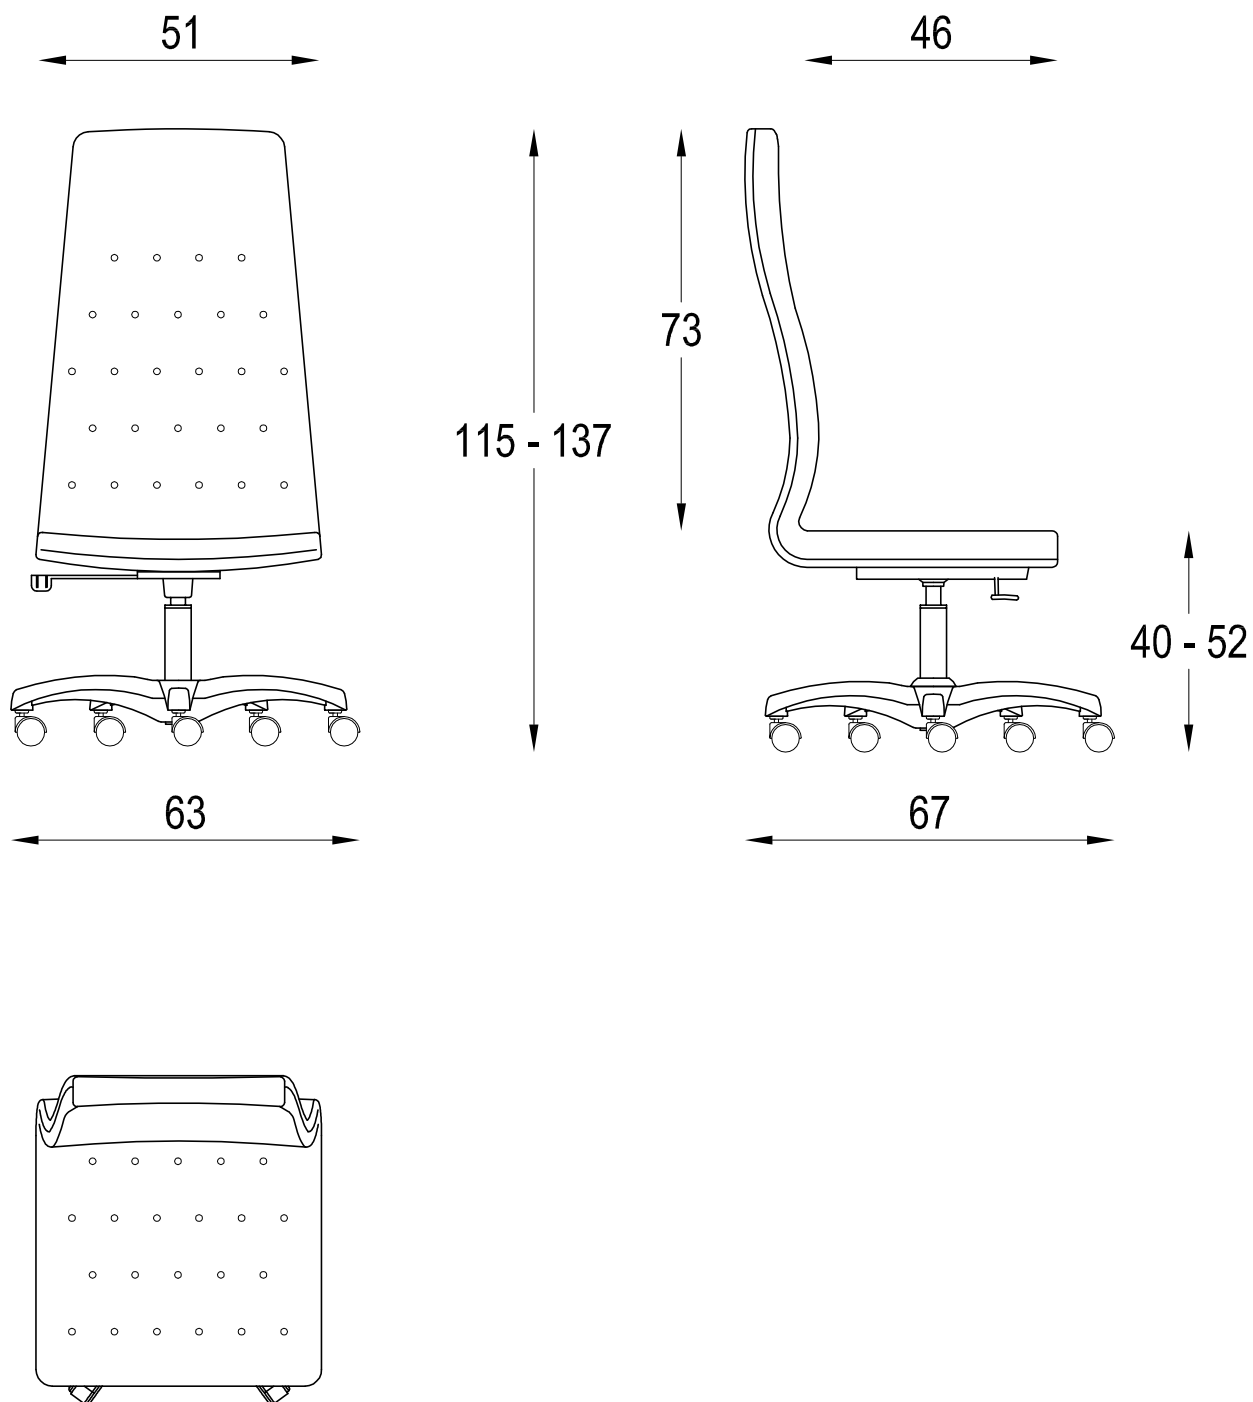

ARTU

Diemme

D.M. snc
Via Bradollini, 52/A San Flor (TV)
Tel. +39 0438 778211 Fax +39 0438 479836
www.diemmeoffice.com e-mail: dm@diemmeoffice.com

N°Dis./Cod.:	N°Rev.: 00	Scala : .	Foglio : 1 di 1
Modello: QUEEN	Descrizione: POLTRONA PRESIDENZIALE		
Disegnato da: MecMart	Data : 14-04-2015	Note: Dimensioni espresse in (Cm)	