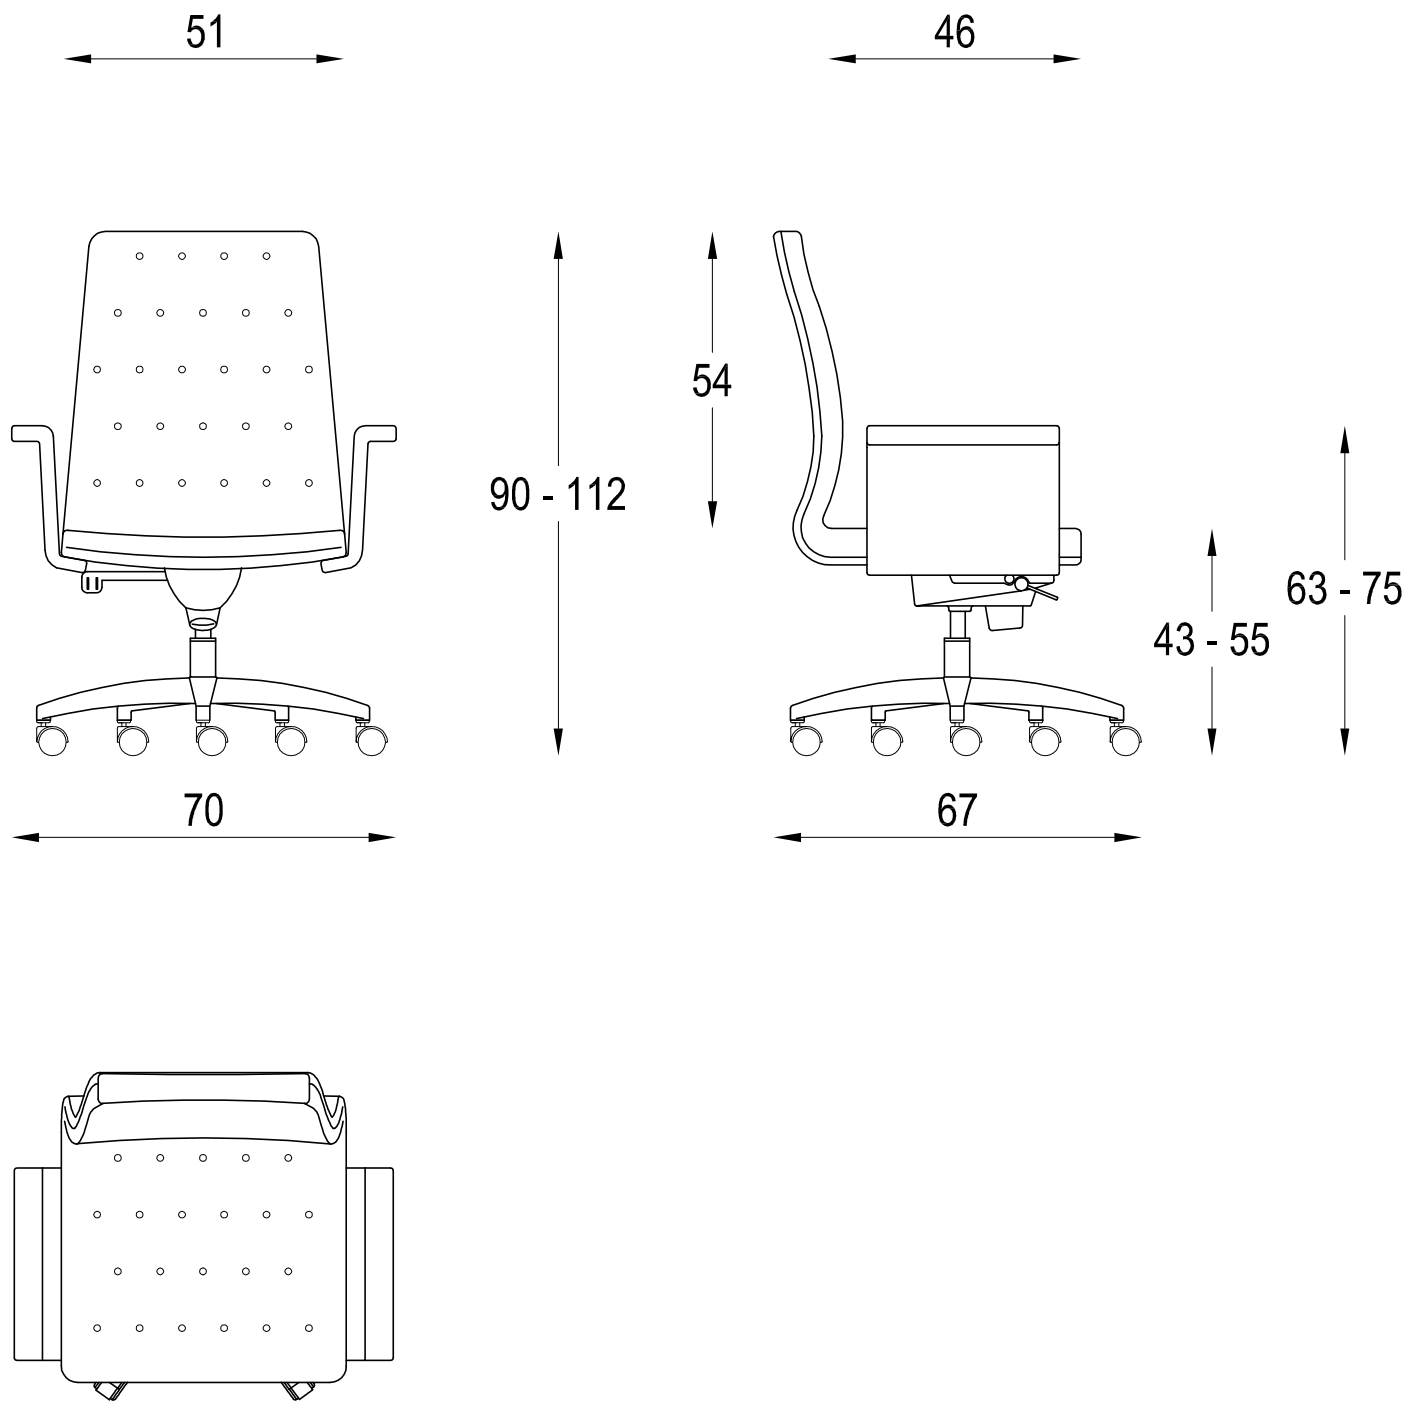

ARTU

Diemme

D.M. snc

Via Bradollini, 52/A San Flor (TV)
Tel. +39 0438 778211 Fax +39 0438 479836
www.diemmeoffice.com e-mail: dm@diemmeoffice.com

N°Dis./Cod.:

N°Rev.: 00

Scala : .

Foglio : 1 di 1

Modello: QUEEN

Descrizione: POLTRONA PRESIDENZIALE

Disegnato da: MecMart

Data : 14-04-2015

Note: Dimensioni espresse in (Cm)

PROPRIETA' RISERVATA - Questo disegno è di proprietà della Diemme e non può essere riprodotto o divulgato senza autorizzazione scritta.