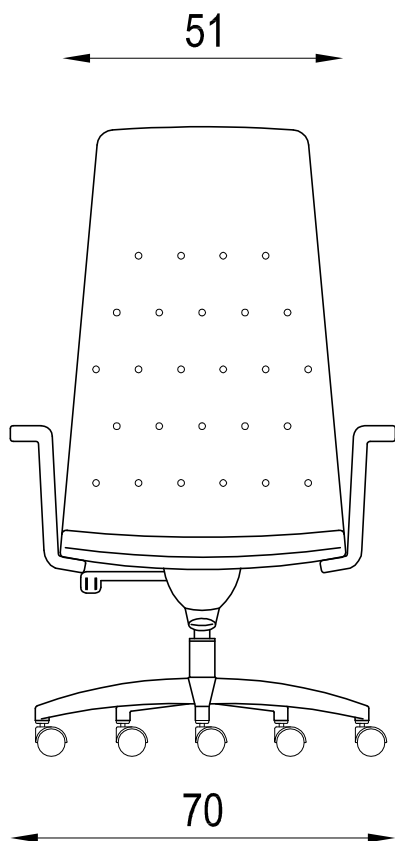

ARTU

Diemme

D.M. snc

Via Bradolini, 52/A San Flor (TV)
Tel. +39 0438 778211 Fax +39 0438 479836
www.diemmeoffice.com e-mail: dm@diemmeoffice.com

N°Dis./Cod.:

N°Rev.: 00

Scala : .

Foglio : 1 di 1

Modello: QUEEN

Descrizione: POLTRONA PRESIDENZIALE

Disegnato da: MecMart

Data : 14-04-2015

Note: Dimensioni espresse in (Cm)

PROPRIETA' RISERVATA - Questo disegno è di proprietà della Diemme e non può essere riprodotto o divulgato senza autorizzazione scritta.