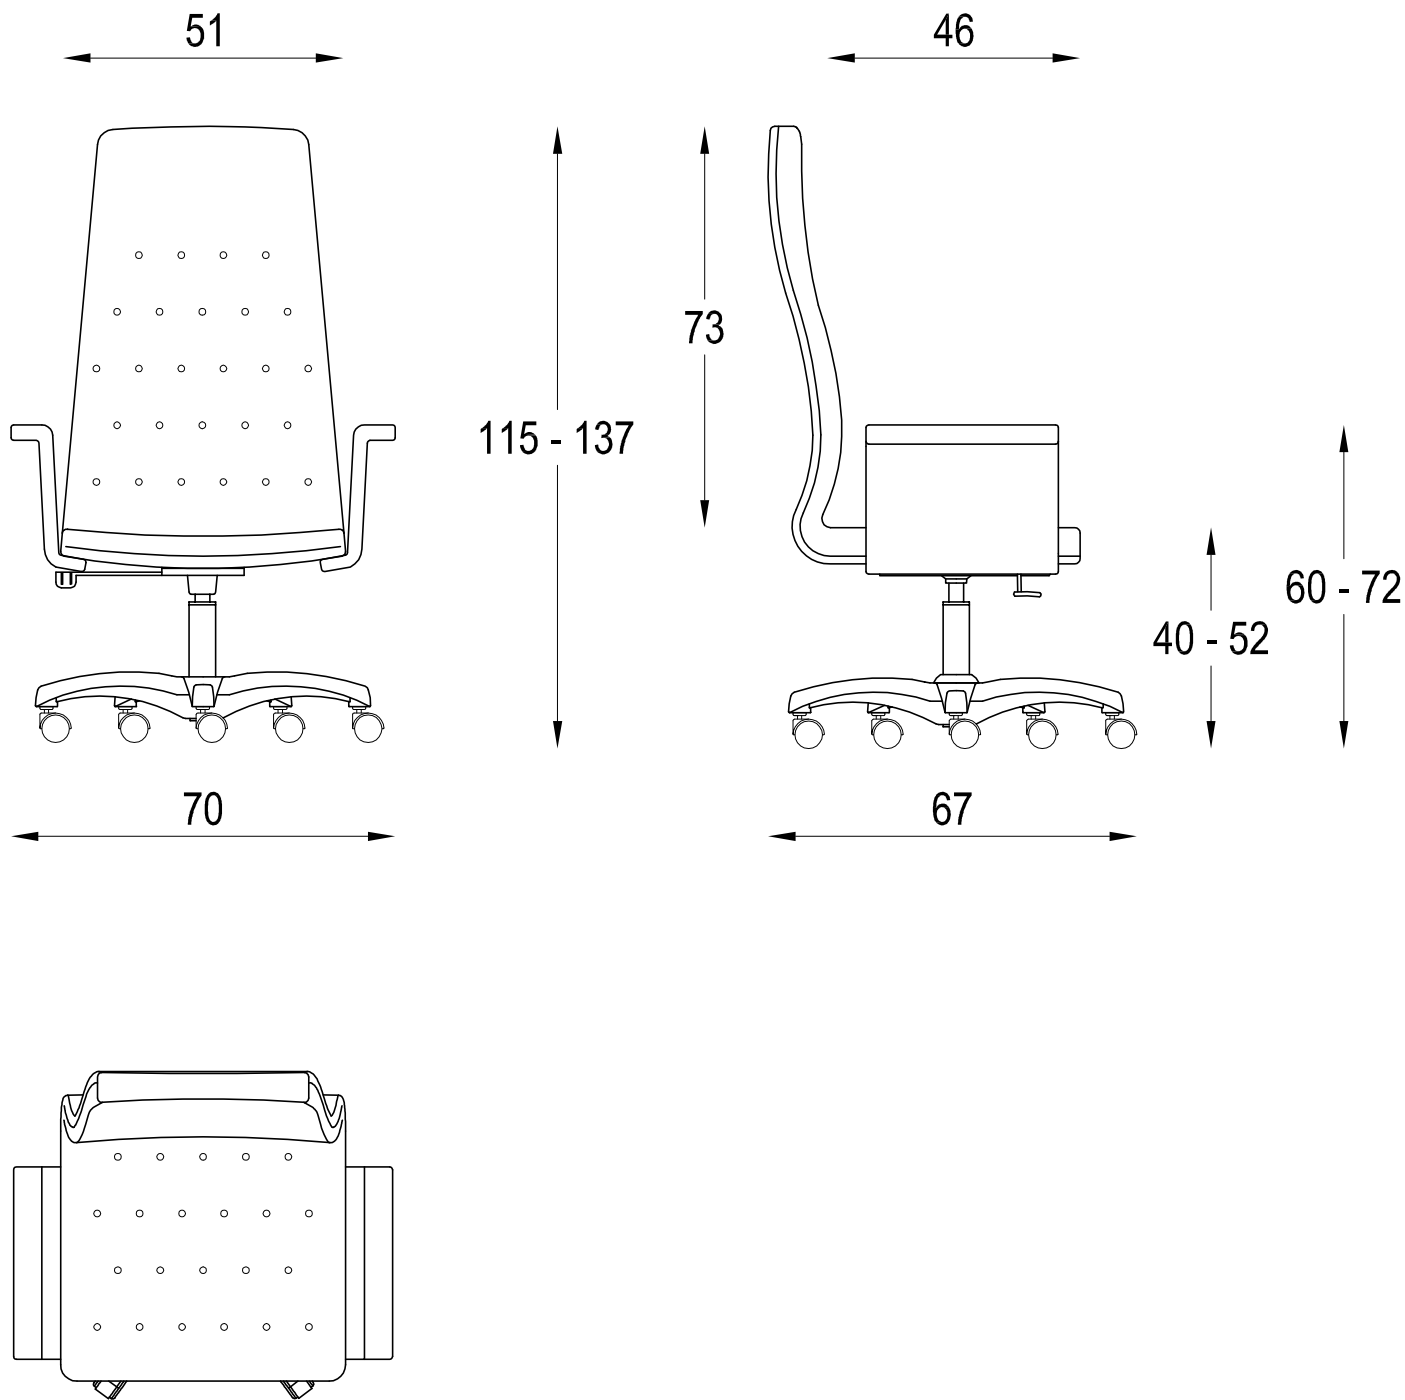

ARTU

Diemme

D.M. snc

Via Bradolini, 52/A San Flor (TV)
Tel. +39 0438 778211 Fax +39 0438 479836
www.diemmeoffice.com e-mail: dm@diemmeoffice.com

N°Dis./Cod.:

N°Rev.: 00

Scala : .

Foglio : 1 di 1

Modello: QUEEN

Descrizione: POLTRONA PRESIDENZIALE

Disegnato da: MecMart

Data : 14-04-2015

Note: Dimensioni espresse in (Cm)

PROPRIETA' RISERVATA - Questo disegno è di proprietà della Diemme e non può essere riprodotto o divulgato senza autorizzazione scritta.