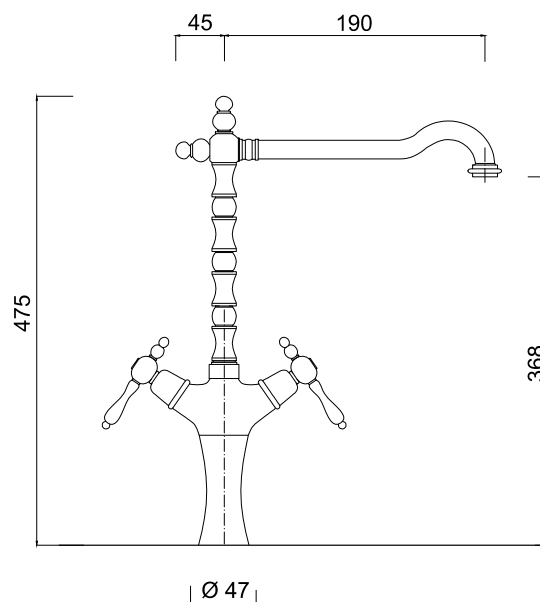

PRAGA - PRAGA CRYSTAL

S7556AH

Vitfone dischi ceramici, rotazione 90°
Ceramic discs headwork, 90° rotation

0102

Monoforo lavabo con prolunga, bocca girevole, scarico 1"1/4 (con flessibile).

Wash-basin mixer with extension, swivel spout, 1"1/4 pop-up waste (with flexibles).

Mélangeur lavabo monotrou rehaussé, bec orientable, vidage 1"1/4 (avec flexibles).

Hohe Waschtischarmatur mit Schwenkauslauf, Ablaufgarnitur 1"1/4 (inkl. Anschlussschläuche).

*Bimando lavabo alto, caño orientable, desagüe automático 1"1/4 (con flex.).
Смеситель для раковины с удлинением, поворотным изливом, с донным клапаном на 1"1/4 (с гибкими шлангами)*

Articolo	Note	CROMO	CR	BR	O
S7556AH		✓	✓	✓	✓
S7556AHL	L	✓	✓	✓	✓
S7556AHCE	CE	✓	✓	✓	✓
S7556AH/S	S	✓	✓	✓	✓

CROMO: Cromo / Chrome-Plated - CR: Cromo-Oro / Chrome-Gold - BR: Bronzo / Bronze - O: Oro / Gold