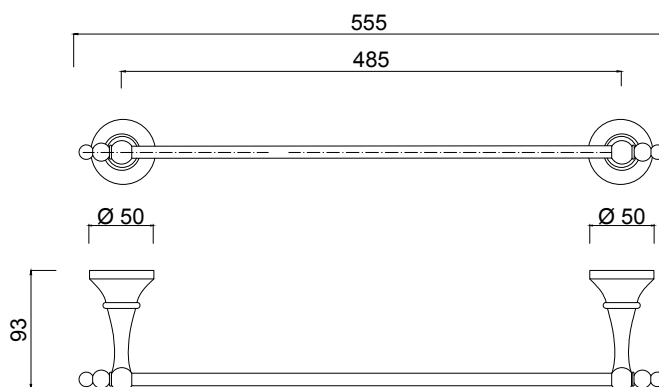

LILIUM

RG0952

Porta salviette.

Towel-rack.

Porte-serviettes.

Handtuchhalter.

Toallero.

Полотенцедержатель.

Articolo	Note	CROMO	BR	O	
RG0952		√	√	√	

CROMO: Cromo / Chrome-Plated - **BR:** Bronzo / Bronze - **O:** Oro / Gold

Rubinetteria Giulini Giovanni srl

Via Salvo D'Acquisto, 22 - 28076 Pogno (No) Italy

Tel. +39 0322 97157 / Fax. +39 032297498 - Tel. Export +39 0322 97057 - www.giulini.it - info@giulini.it