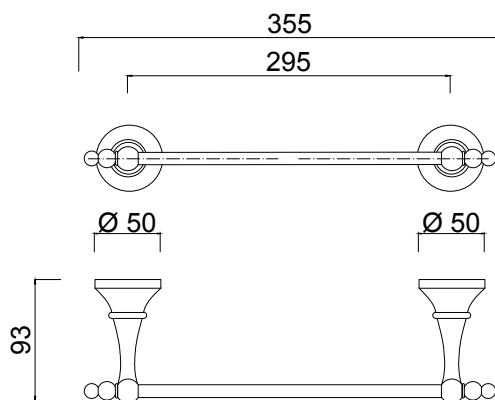

LILIUM

RG0948

Porta salviette bidet.
Towel-rack.
Porte-serviettes.
Handtuchhalter.
Toallero.
Пополенцедержатель.

Articolo	Note	CROMO	BR	O	
RG0948		√	√	√	

CROMO: Cromo / Chrome-Plated - **BR:** Bronzo / Bronze - **O:** Oro / Gold