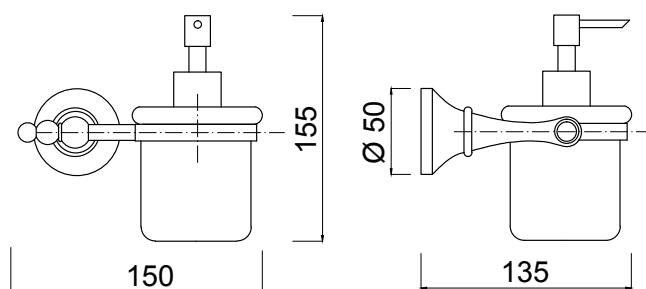

LILIUM

RG0936

Porta dispenser da parete.

Liquid-soap dispenser.

Doseur pour savon liquide.

Seifenspendehalter.

Dosifi cator de jabòn liquido.

Диспенсер

Articolo	Note	CROMO	BR	O	
RG0936		√	√	√	

CROMO: Cromo / Chrome-Plated - **BR:** Bronzo / Bronze - **O:** Oro / Gold

Rubinetteria Giulini Giovanni srl

Via Salvo D'Acquisto, 22 - 28076 Poggio (No) Italy

Tel. +39 0322 97157 / Fax. +39 032297498 - Tel. Export +39 0322 97057 - www.giulini.it - info@giulini.it