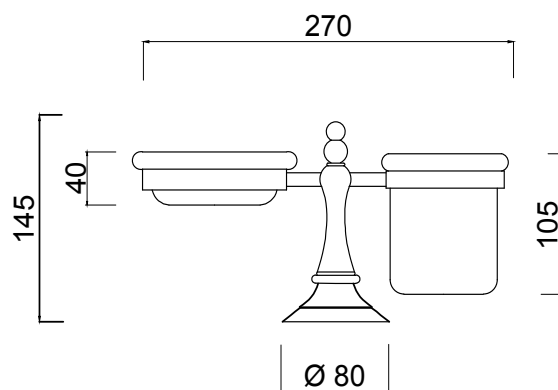

LILIUM

RG0928

Porta sapone/bicchiera da appoggio.

Free-standing soap/cup-holder.

Porte-savon/verre d'appui.

Seifenschale mit Becherhalter.

Jabonera/portavaso d'appoggio.

Держатель со стаканом и мыльницей настольный.