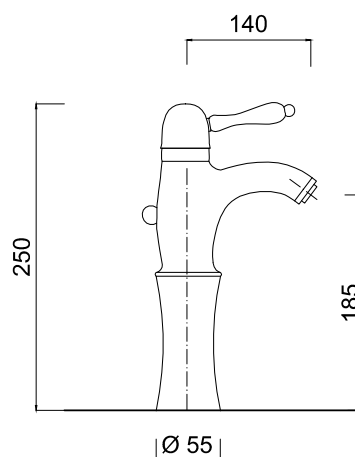

HARMONY - HARMONY CRYSTAL

9541AH

Cartuccia ceramica
Ceramic cartridge

Monocomando lavabo con prolunga, scarico 1"1/4 (con flessibile).

Wash-basin mixer with extension, 1"1/4 pop-up waste (with flexibles).

Mitigeur lavabo rehaussé, vidage 1"1/4 (avec flexibles).

Hoher Einhebel-Waschtischmischer, Ablaufgarnitur 1"1/4 (inkl. Anschlussschläuche).

Monomando lavabo alto, desagüe automatico 1"1/4 (con flex.).

Смеситель для раковины с удлинением, донный клапан на 1"1/4 (с гибкими шлангами)

Articolo	Note	CROMO	AR-BR	O	
9541AH		√	√	√	
9541AHL	L	√	√	√	
9541AHCE	CE	√	√	√	
9541AH/S	S	√	√	√	
9641AH	LB	√	√	√	

CROMO: Cromo / Chrome-Plated - **AR:** Argento Antico / Old Silver - **BR:** Bronzo / Bronze - **O:** Oro / Gold