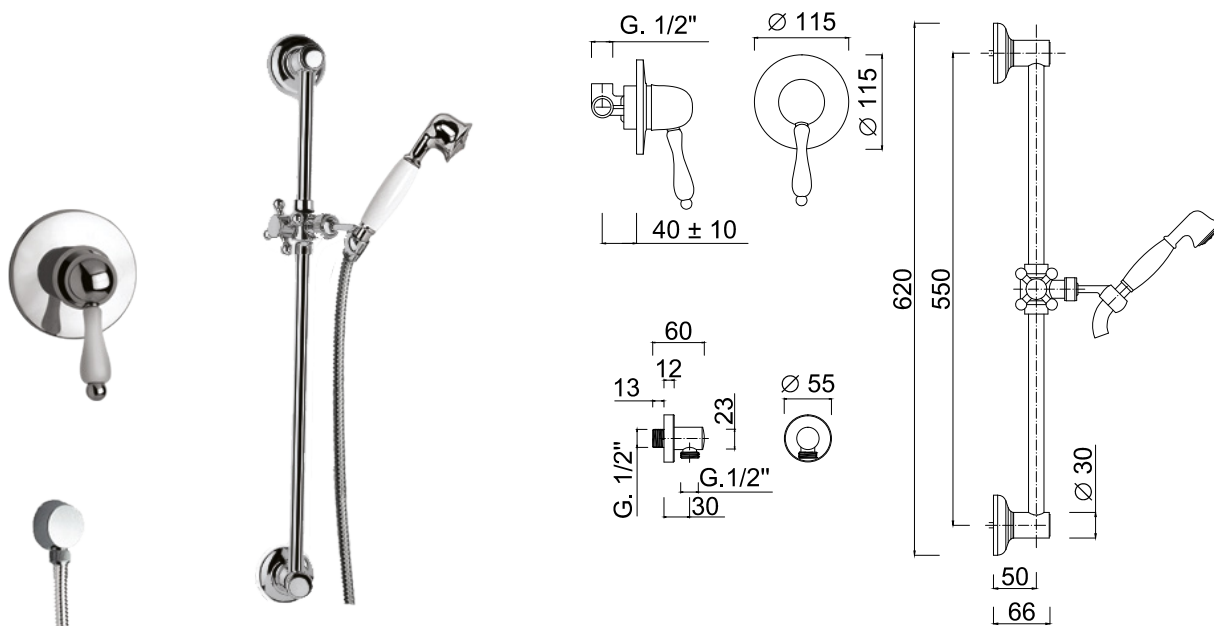

HARMONY - HARMONY CRYSTAL

9515WS

Cartuccia ceramica
Ceramic cartridge

3022R

Set doccia incasso monocomando, saliscendi, presa acqua.

Built-in shower mixer with sliding rail and water plug.

Mitigeur douche à encastrer avec barre de douche et prise d'eau.

UP-Einhebel-Brausemischer mit Brausestange, Brausestange und Wandanschlussbogen.

Kit de ducha empotrado con barra deslizante y toma de agua.

Встраиваемый смеситель для душа с регулируемой штангой и разъемом для подачи воды

| Articolo | Note | CROMO | AR-BR | O | |
|----------|------|-------|-------|---|--|
| 9515WS | | ✓ | ✓ | ✓ | |
| 9515WSL | L | ✓ | ✓ | ✓ | |
| 9515WSCE | CE | ✓ | ✓ | ✓ | |
| 9515WS/S | S | ✓ | ✓ | ✓ | |
| 9615WS | LB | ✓ | ✓ | ✓ | |

CROMO: Cromo / Chrome-Plated - **AR:** Argento Antico / Old Silver - **BR:** Bronzo / Bronze - **O:** Oro / Gold

L: Maniglia Harmony legno / Wooden Harmony Handle - **CE:** Maniglia Harmony Ceramica / Ceramic Harmony Handle - **S:** Maniglia Harmony Crystal / Crystal Harmony Handle - **LB:** Maniglia Liberty / Liberty Handle