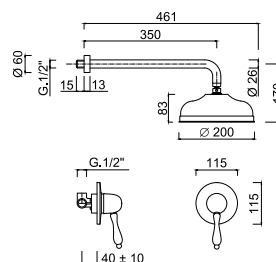

HARMONY - HARMONY CRYSTAL

9515WB

Cartuccia ceramica
Ceramic cartridge

Soffione RETRO' Ø 200 mm
RETRO' showerhead, Ø mm.200

Set doccia incasso monocomando, soffione ottone

Shower built-in single-lever mixer, brass shower head.

Mitigeur pour douche à encaissement, pomme de douche en laiton.

Unterputz-Duscheneinhebelmischer mit Kopfbrause, Kopfbrause in Messing.

Monomando ducha para empotrar, rociador en latón.

Однорычажный встроенный смеситель для душа, верхний душ из латуни