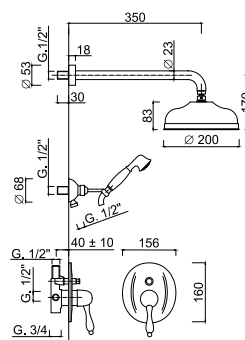

HARMONY - HARMONY CRYSTAL

9511KB

Cartuccia ceramica
Ceramic cartridge

Deviatore 3 vie - 1 entrata 2 uscite
3-way diverter - 1 inlet 2 outlets

Soffione RETRO[®] Ø 200 mm
RETRO[®] showerhead, Ø mm.200

Set doccia incasso monocomando con deviatore, soffione ottone, kit duplex incasso

Shower built-in single-lever mixer with diverter, brass shower head, built-in duplex shower kit

Mitigeur pour douche à encaissement avec inverseur, pomme de douche en laiton, ensemble de douche duplex à encaissement

Unterputz- Duscheneinhebelmischer mit Umstellung, Brausekopf in Messing, Einbau- Brauset Set Duplex

Monomando ducha para empotrar con desviador, rociador ducha en latón, conjunto ducha duplex para empotrar