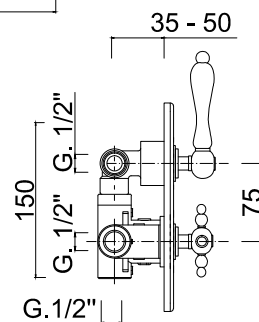

HARMONY - HARMONY CRYSTAL

9511-4

Cartuccia ceramica
Ceramic cartridge

3022

Deviatore 5 vie-1 entrate 4 uscite
5-way diverter -1 inlet and 4 outlets

Monocomando doccia incasso con deviatore 4 uscite

Shower built-in single-lever mixer with 4 outlets diverter

Mitigeur pour douche à encaissement avec inverseur à 4 sorties

Unterputz- Duscheneinhebelmischer mit 4-Ausgänge Umstellung

Monomando ducha para empotrar con desviador a 4 salidas

Однорычажный встроенный смеситель для душа с дивертером на 4 выхода