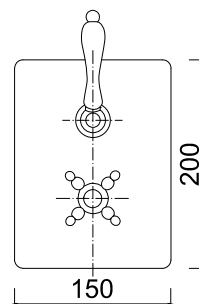

HARMONY - HARMONY CRYSTAL

9511-4

Cartuccia ceramica
Ceramic cartridge

3022

Deviatore 5 vie-1 entrate 4 uscite
5-way diverter -1 inlet and 4 outlets

Monocomando doccia incasso con deviatore 4 uscite

Shower built-in single-lever mixer with 4 outlets diverter

Mitigeur pour douche à encaissement avec inverseur à 4 sorties

Unterputz- Duscheneinhebelmischer mit 4-Ausgänge Umstellung

Monomando ducha para empotrar con desviador a 4 salidas

Однорычажный встроенный смеситель для душа с дивертером на 4 выхода