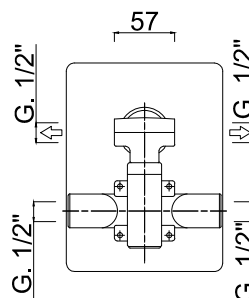

HARMONY - HARMONY CRYSTAL

9511-4

Cartuccia ceramica
Ceramic cartridge

3022

Deviatore 5 vie-1 entrate 4 uscite
5-way diverter -1 inlet and 4 outlets

Monocomando doccia incasso con deviatore 4 uscite

Shower built-in single-lever mixer with 4 outlets diverter