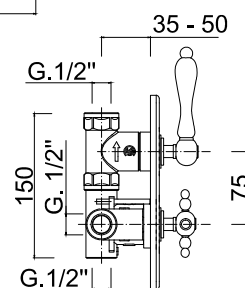

HARMONY - HARMONY CRYSTAL

9511-3

Cartuccia ceramica
Ceramic cartridge

Deviatore 4 vie-1 entrate 3 uscite
4-way diverter - 1 inlet and 3 outlets

Monocomando doccia incasso con deviatore 3 uscite

Shower built-in single-lever mixer with 3 outlets diverter
Mitigeur pour douche à encaissement avec inverseur à 3 sorties
Unterputz- Duscheneinhebelmischer mit 3-Ausgänge Umstellung
Monomando ducha para empotrar con desviador a 3 salidas
Однорычажный встроенный смеситель для душа с дивертером на 3 выхода.

Articolo	Note	CROMO	AR-BR	O
9511-3		✓	✓	✓
9511-3L	L	✓	✓	✓
9511-3CE	CE	✓	✓	✓
9511-3/S	S	✓	✓	✓
9611-3	LB	✓	✓	✓

CROMO: Cromo / Chrome-Plated - **AR:** Argento Antico / Old Silver - **BR:** Bronzo / Bronze - **O:** Oro / Gold