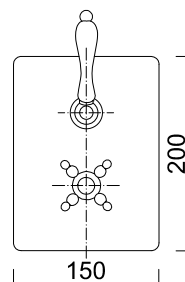

HARMONY - HARMONY CRYSTAL

9511-3

Cartuccia ceramica
Ceramic cartridge

Deviatore 4 vie-1 entrate 3 uscite
4-way diverter - 1 inlet and 3 outlets

Monocomando doccia incasso con deviatore 3 uscite

Shower built-in single-lever mixer with 3 outlets diverter
Mitigeur pour douche à encaissement avec inverseur à 3 sorties
Unterputz- Duscheneinhebelmischer mit 3-Ausgänge Umstellung
Monomando ducha para empotrar con desviador a 3 salidas
Однорычажный встроенный смеситель для душа с дивертером на 3 выхода.

Articolo	Note	CROMO	AR-BR	O
9511-3		✓	✓	✓
9511-3L	L	✓	✓	✓
9511-3CE	CE	✓	✓	✓
9511-3/S	S	✓	✓	✓
9611-3	LB	✓	✓	✓

CROMO: Cromo / Chrome-Plated - **AR:** Argento Antico / Old Silver - **BR:** Bronzo / Bronze - **O:** Oro / Gold