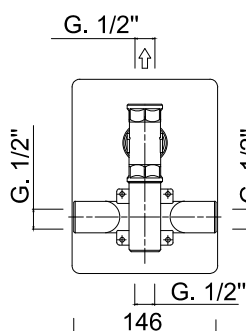

HARMONY - HARMONY CRYSTAL

9511-3

Cartuccia ceramica
Ceramic cartridge

Deviatore 4 vie-1 entrate 3 uscite
4-way diverter - 1 inlet and 3 outlets

Monocomando doccia incasso con deviatore 3 uscite

Shower built-in single-lever mixer with 3 outlets diverter
Mitigeur pour douche à encaissement avec inverseur à 3 sorties
Unterputz- Duscheneinhebelmischer mit 3-Ausgänge Umstellung
Monomando ducha para empotrar con desviador a 3 salidas
Однорычажный встроенный смеситель для душа с дивертером на 3 выхода.